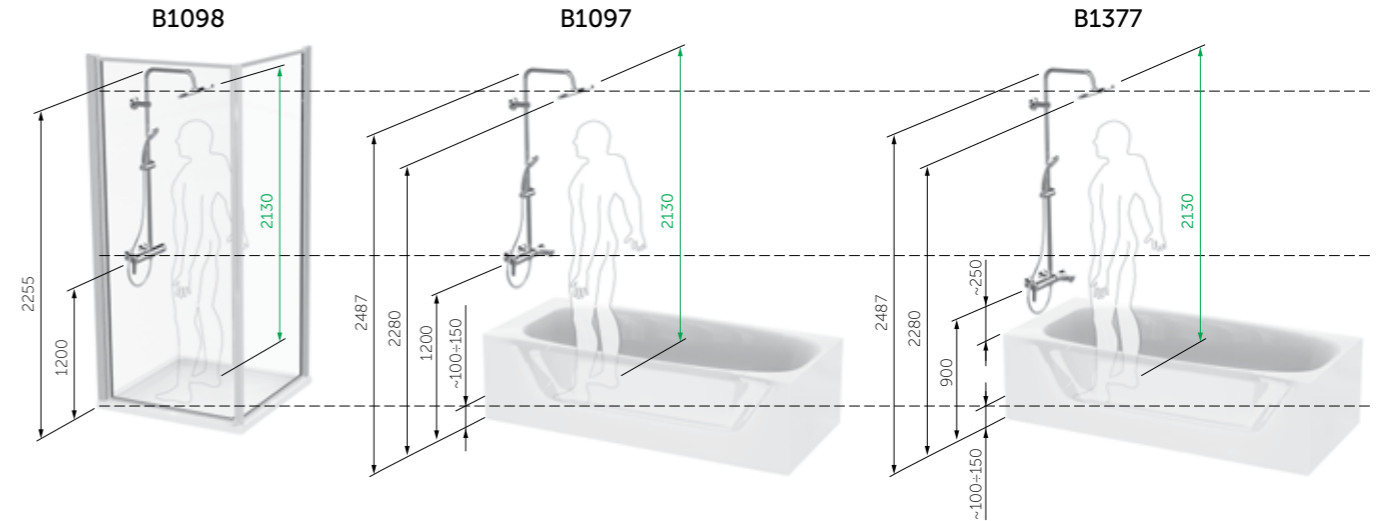

2,13 м – рекомендуемое комфортное расстояние между дном поддона или ванны и верхним душем для человека ростом от 170 см до 2 м

Проблема, когда более короткая душевая система уже была заказана, но выяснилось, что вывод труб оказался для ванны, решается с помощью удлинителей:

A861050NU
Удлинитель для трубы длина 300 мм

A860873AA
Удлинитель для трубы длина 150 мм