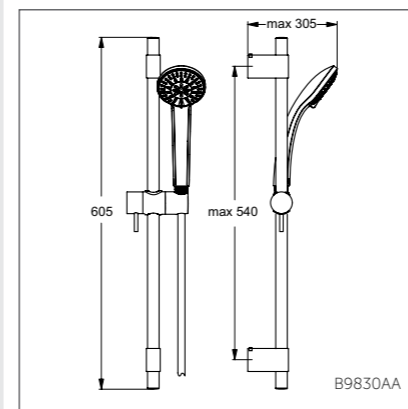

A2400AA

Шланги IDEALFLEX

A3306AA

Модель	Артикул
IDEALFLEX пласт. шланг для душа 1250 мм M1/2"xM1/2"	A3306AA
IDEALFLEX пласт. шланг для душа 1750 мм хром	A4109AAA

A3306AA

Удлинитель для штанги

Модель	Артикул
Удлинитель для штанги	A860873AA
Удлинитель для штанги	A861050NU

- Удлинитель штанги для душевых комбинаций IDEALRAIN (SOFT, CUBE, ECO, LUXE, PRO), 150 мм, хромированная латунь. Диаметр 25 мм. Накручивается на штангу в месте соединения штанги с патрубком верхнего душа.
- Удлинитель штанги для душевых комбинаций IDEALRAIN (SOFT, CUBE, ECO, LUXE, PRO), 300 мм, хромированная латунь. Диаметр 25 мм. Накручивается на штангу в месте соединения штанги с патрубком верхнего душа.

IDEALRAINPRO

Душевой гарнитур 80 мм

B9830AA

Модель	Артикул
1-ф.душ.лейка, штанга 600 мм	B9829AA
3-ф.душ.лейка, штанга 600 мм	B9830AA
1-ф.душ.лейка, штанга 900 мм	B9831AA
3-ф.душ.лейка, штанга 900 мм	B9832AA

- Душ.гарнитур: душ.лейка 80 мм, 1-ф., металл.штанга 600 мм, металл. держатель, шланг IdealFlex 1750 мм
- Душ.гарнитур: душ.лейка 80 мм, 3-ф., металл.штанга 600 мм, металл. держатель, шланг IdealFlex 1750 мм
- Душ.гарнитур: душ.лейка 80 мм, 1-ф., металл.штанга 900 мм, металл. держатель, шланг IdealFlex 1750 мм
- Душ.гарнитур: душ.лейка 80 мм, 3-ф., металл.штанга 900 мм, металл. держатель, шланг IdealFlex 1750 мм