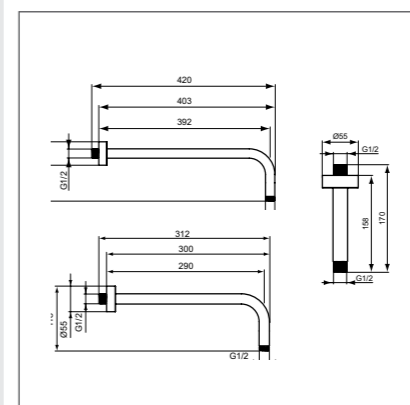

IDEALRAIN CUBE

Душевая система

- Душ. система для установки со встраиваемым смесителем. 3-ф.душ.лейка 100 мм, ультратонкий верхний душ 200x200 мм, шарнирное соединение, душ.труба Ø25 мм для верхнего душа, ручное переключение, пласт.слайдер, металл.крепления к стене, шланг для душа IdealFlex 1750 мм. Смеситель заказывается дополнительно

Душевая система

- Душ.система для установки с настенным смесителем. 3-ф.душ.лейка 100 мм, ультратонкий верхний душ 200x200 мм, шарнирное соединение, душ. труба Ø25 мм для верхнего душа, ручное переключение, пласт. слайдер, металл. крепления к стене, шланг для душа IdealFlex 1750 мм. Смеситель заказывается дополнительно

Душевая стойка

- Душ. стойка: фиксированный верхний душ 200 мм, 3-ф.лейка 100 мм, шланг Idealflex 1750 мм, мыльница. Внутреннее подключение воды.

IDEALRAIN CUBE

Верхний душ

- Верхний душ 200x200 мм, 1-ф., плоский, металл., легкоочищаемый, шарнирное соединение, лимит 12 л/мин. Для комбинации с В9444АА, В9445АА или В9446АА
- Верхний душ 300x300 мм, 1-ф., плоский, металл., легкоочищаемый, шарнирное соединение, лимит 12 л/мин. Для комбинации с В9444АА, В9445АА или В9446АА

Держатель верхнего душа

- Настенный держатель верхнего душа 300 мм, металл., с металл.накладкой
- Настенный держатель верхнего душа 400 мм, металл., с металл.накладкой
- Потолочный держатель верхнего душа 150 мм, металл., с металл.накладкой

Аксессуары