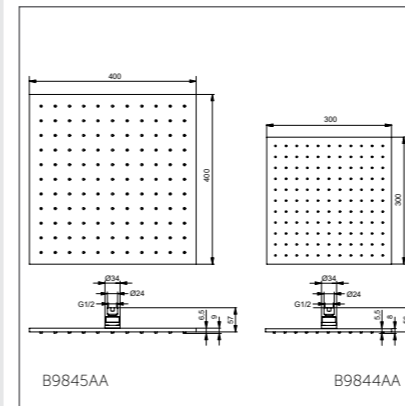

IDEALRAINPRO

Душевая система

Модель	Артикул
Душевая система	A5778AA

- Душ. система, состоящая из: верхнего душа IDEALRAIN M1 Ø200 мм, смесителя для ванны/душа Ceratherm 100, душевого гарнитура IDEALRAIN M3 (3-ф.душ.лейка Ø100 мм, шланг для душа IdealFlex), металл. крепления и слайдер

Штанга

Модель	Артикул
600 мм	B9848AA
900 мм	B9849AA

- Штанга 600 мм, с металл.креплениями, металл.штанга и металл.слайдер, упрочненная, для продолжительного срока службы. Легкая в использовании металл.рукоятка управления. Прочный регулятор угла
- Штанга 900 мм, с металл.креплениями, металл.штанга и металл.слайдер, упрочненная, для продолжительного срока службы. Легкая в использовании металл.рукоятка управления. Прочный регулятор угла

Душевой гарнитур с поворотным держателем

Модель	Артикул
Душ.гарнитур Ø80 мм с поворотным настенным держателем	B9841AA
Душ.гарнитур Ø100 мм с поворотным настенным держателем	B9843AA

- Душ.гарнитур с поворотным настенным держателем. Душ.лейка Ø80 мм, 1-ф., металл.поворотный настенный держатель для лейки, лимит 8 л/мин, мин. рабочее давление 0.1 Bar, шланг для душа IdealFlex 1750 мм
- Душ.гарнитур с поворотным настенным держателем. Душ.лейка Ø100 мм, 1-ф., металл.поворотный настенный держатель для лейки, лимит 8 л/мин, мин. рабочее давление 0.1 Bar, шланг для душа IdealFlex 1750 мм

IDEALRAINPRO

Верхний душ

Модель	Артикул
300 мм	B9844AA
400 мм	B9845AA

- Квадратный верхний душ 300 мм, лимит 12 л/мин, функция анти-накипь, металл., упрочненный
- Квадратный верхний душ 400 мм, лимит 12 л/мин, функция анти-накипь, металл., упрочненный

Антивандалная душевая головка

Модель	Артикул
Антивандалная душевая головка	A4844AA

- Фиксированная антивандалная душ. головка, лимит 6 л/мин., металл., упрочненная