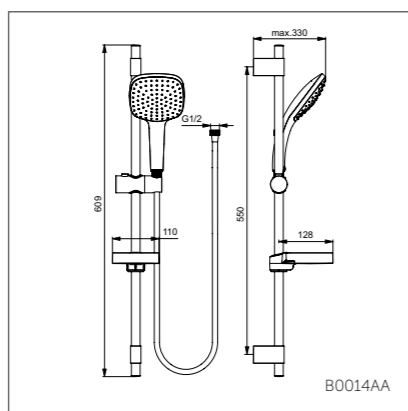

B0012AA

Душевой гарнитур 130 мм

B0014AA

Модель	Артикул
1-ф.душ.лейка, штанга 600 мм	B0014AA
3-ф.душ.лейка, штанга 600 мм	B0015AA

- Душ.гарнитур: 1-ф.душ.лейка 130 мм, шланг для душа IdealFlex 1750 мм, штанги 600 мм, пласт.хром.мыльница
- Душ.гарнитур: 3-ф.душ.лейка 130 мм, шланг для душа IdealFlex 1750 мм, штанги 600 мм, пласт.хром.мыльница