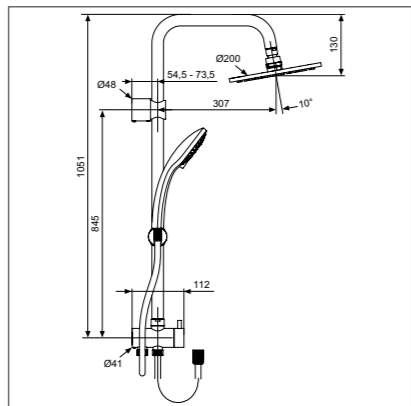

IDEALRAIN SOFT

Душевая система

- Душ.система для установки со встраиваемым смесителем, 3-ф.душ.лейка Ø100 мм (B9403AA), верхний душ Ø200 мм (металл), душ.труба Ø25 мм для верхнего душа, ручное переключение, пласт.слайдер, металл.крепления к стене, шланг для душа IdealFlex 1750 мм. Смеситель заказывается дополнительно

Душевая система

- Душ.система для установки с настенным смесителем, 3-ф.душ.лейка Ø100 мм (B9403AA), верхний душ Ø200 мм (металл), душ.труба Ø25 мм для верхнего душа, ручное переключение, пласт.слайдер, металл.крепления к стене, шланг для душа IdealFlex 1750 мм. Смеситель заказывается дополнительно

Душевая система

- Душ.система в комплекте со смесителем для душа с двумя выходами Ceratherm 100 A4639AA, 3-ф.душ.лейка Ø100 мм (B9403AA), верхний душ Ø200 мм (металл), душ.труба Ø25 мм для верхнего душа, ручное переключение, пласт.держатель, металл.крепления к стене, шланг для душа IdealFlex 1750 мм

IDEALRAIN SOFT

Штанга

- Штанга 600 мм, хром, для версий S&M, Ø21 мм, пласт.слайдер, металл. крепления к стене
- Штанга 600 мм, хром, для версий L&XL, Ø21 мм, пласт.слайдер, металл. крепления к стене
- Штанга 900 мм, хром, для версий L&XL, Ø21 мм, пласт.слайдер, металл. крепления к стене

Верхний душ

- Верхний душ Ø200 мм, хром, металл, для комбинации с B9444AA, B9445AA или B9446AA
- Верхний душ Ø300 мм, хром, металл, для комбинации с B9444AA, B9445AA или B9446AA

Держатель верхнего душа

- Настенный держатель верхнего душа 300 мм, металл, с металл.накладкой
- Настенный держатель верхнего душа 400 мм, металл, с металл.накладкой
- Потолочный держатель верхнего душа 150 мм, металл, с металл.накладкой