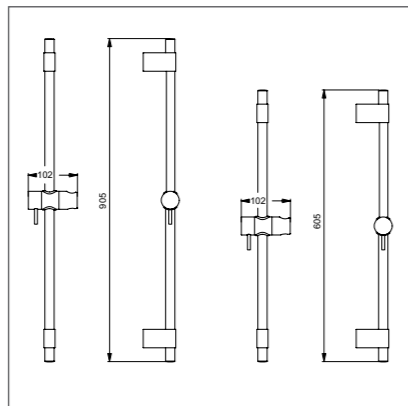

IDEALRAINPRO

Душевая система

Модель	Артикул
Душевая система	A5778AA

- Душ. система, состоящая из: верхнего душа IDEALRAIN M1 Ø200 мм, смесителя для ванны/душа Ceratherm 100, душевого гарнитура IDEALRAIN M3 (3-ф.душ.лейка Ø100 мм, шланг для душа IdealFlex), металл. крепления и слайдер

Штанга

Модель	Артикул
600 мм	B9848AA
900 мм	B9849AA

- Штанга 600 мм, с металл.креплениями, металл.штанга и металл.слайдер, упрочненная, для продолжительного срока службы. Легкая в использовании металл.рукоятка управления. Прочный регулятор угла
- Штанга 900 мм, с металл.креплениями, металл.штанга и металл.слайдер, упрочненная, для продолжительного срока службы. Легкая в использовании металл.рукоятка управления. Прочный регулятор угла

Душевой гарнитур с поворотным держателем

Модель	Артикул
Душ.гарнитур Ø80 мм с поворотным настенным держателем	B9841AA
Душ.гарнитур Ø100 мм с поворотным настенным держателем	B9843AA

- Душ.гарнитур с поворотным настенным держателем. Душ.лейка Ø80 мм, 1-ф., металл.поворотный настенный держатель для лейки, лимит 8 л/мин, мин. рабочее давление 0.1 Bar, шланг для душа IdealFlex 1750 мм
- Душ.гарнитур с поворотным настенным держателем. Душ.лейка Ø100 мм, 1-ф., металл.поворотный настенный держатель для лейки, лимит 8 л/мин, мин. рабочее давление 0.1 Bar, шланг для душа IdealFlex 1750 мм

IDEALRAINPRO

Верхний душ

Модель	Артикул
300 мм	B9844AA
400 мм	B9845AA

- Квадратный верхний душ 300 мм, лимит 12 л/мин, функция анти-накипь, металл., упрочненный
- Квадратный верхний душ 400 мм, лимит 12 л/мин, функция анти-накипь, металл., упрочненный

Антивандалная душевая головка

Модель	Артикул
Антивандалная душевая головка	A4844AA

- Фиксированная антивандалная душ. головка, лимит 6 л/мин., металл., упрочненная