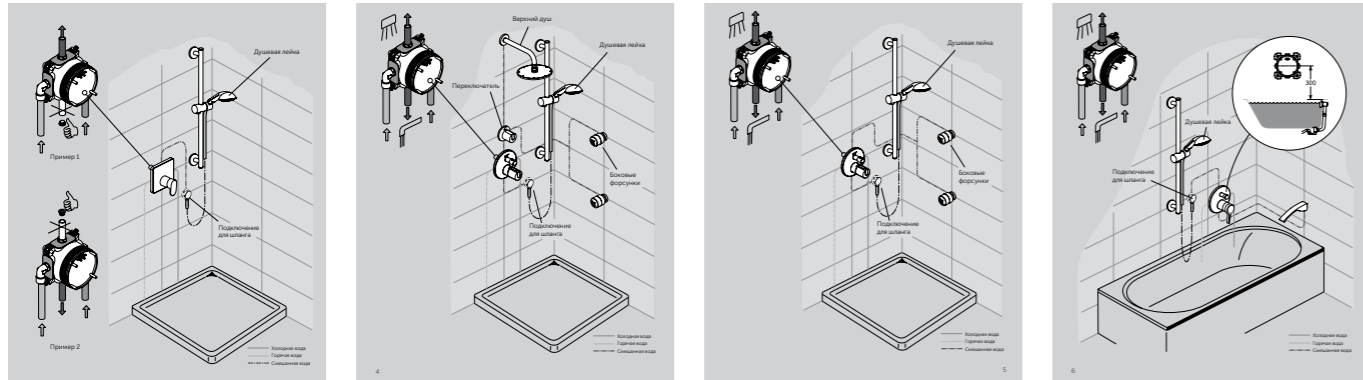

ЛЕГКОЕ УПРАВЛЕНИЕ ПЕРЕКЛЮЧАТЕЛЕМ / ЧЕТКАЯ ВИЗУАЛИЗАЦИЯ ФУНКЦИЙ

СМЕСИТЕЛЬ ДЛЯ ДУША

180° поворот рукоятки с четкой фиксацией каждой позиции

180° поворот между функциями

СМЕСИТЕЛЬ ДЛЯ ВАННЫ/ДУША

360° поворот рукоятки с четкой фиксацией каждой позиции

120° поворот между функциями

ГИБКОСТЬ МОНТАЖА

Душевая программа Ideal Standard спроектирована таким образом, чтобы обеспечить максимальное удобство и гибкость установки.

1

Самый сложный способ, требующий серьезного ремонта в ванной комнате – это разводка труб внутри стен для установки встраиваемых смесителей. Он предоставляет неограниченное количество возможностей

2

Вы можете также установить душевые наборы и подключить их к существующим смесителям

Регулируемые верхние крепления позволят Вам установить душевую штангу Idealrain на место старой. Они обеспечивают диапазон регулировки от 65,5 мм до 95,5мм

3

Однако наиболее простым способом, конечно является установка душевой системы, которая сочетает в себе почти все душевые элементы при достаточной легкости монтажа

Все, что Вам нужно это определить высоту вывода труб