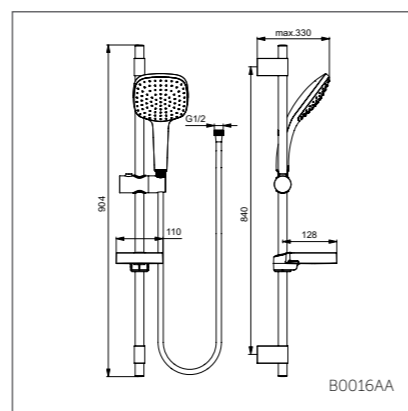

B0014AA

Душевой гарнитур 130 мм

B0016AA

Модель	Артикул
1-ф.душ.лейка, штанга 900 мм	B0016AA
3-ф.душ.лейка, штанга 900 мм	B0017AA

- Душ.гарнитур: 1-ф.душ.лейка 130 мм, шланг для душа IdealFlex 1750 мм, штанга 900 мм Ø21 мм (пласт.слайдер), пласт.хром.мыльница
- Душ.гарнитур: 3-ф.душ.лейка 130 мм, шланг для душа IdealFlex 1750 мм, штанги 900 мм Ø21 мм (пласт.слайдер), пласт.хром.мыльница