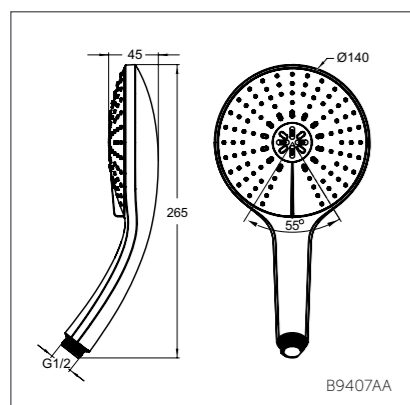

IDEALRAIN SOFT

Душевая лейка 140 мм

Модель	Артикул
1-ф.душ.лейка	B9406AA
3-ф.душ.лейка	B9407AA

- Легкоочищаемая 1-ф.душ.лейка, Ø140 мм, лимит 8 л/мин
- Легкоочищаемая 3-ф.душ.лейка, Ø140 мм, лимит 8 л/мин

B9407AA

Душевой гарнитур 80 мм

Модель	Артикул
1-ф.душ.лейка	B9501AA
3-ф.душ.лейка	B9503AA

- Душ.гарнитур: 1-ф.лейка Ø80 мм, штанга 600 мм Ø21 мм с пласт. слайдером, металл.шланг 1750 мм, пласт. мыльница
- Душ.гарнитур: 3-ф.лейка Ø80 мм, штанга 600 мм Ø21 мм с пласт. слайдером, металл.шланг 1750 мм, пласт.мыльница

Душевой гарнитур 100 мм

Модель	Артикул
1-ф.душ.лейка	B9412AA
3-ф.душ.лейка	B9415AA

- Душ.гарнитур: 1-ф.душ.лейка, Ø100 мм, штанга 600 мм, Ø21 мм, пласт.слайдер, шланг для душа IdealFlex 1750 мм, пласт. мыльница
- Душ.гарнитур: 3-ф.душ.лейка Ø100 мм, штанга 600 мм, Ø21 мм, пласт.слайдер, шланг для душа IdealFlex 1750 мм, пласт. мыльница

IDEALRAIN SOFT

Душевой гарнитур 120 мм

Модель	Артикул
1-ф.душ.лейка, штанга 600 мм	B9423AA
1-ф.душ.лейка, штанга 900 мм	B9424AA

- Душ.гарнитур: 1-ф.душ.лейка Ø120 мм, штанга 600 мм, Ø21 мм, пласт.слайдер, шланг для душа IdealFlex 1750 мм, пласт. хром.мыльница
- Душ.гарнитур: 1-ф.душ.лейка Ø120 мм, штанга 900 мм, Ø21 мм, пласт.слайдер, шланг для душа IdealFlex 1750 мм, пласт. хром.мыльница

Душевой гарнитур 120 мм

Модель	Артикул
3-ф.душ.лейка, штанга 600 мм	B9425AA
3-ф.душ.лейка, штанга 900 мм	B9427AA

- Душ.гарнитур: 3-ф.душ.лейка Ø120 мм, штанга 600 мм, Ø21 мм, пласт.слайдер, шланг для душа IdealFlex 1750 мм, пласт. хром.мыльница
- Душ.гарнитур: 3-ф.душ.лейка Ø120 мм, штанга 900 мм, Ø21 мм, пласт.слайдер, шланг для душа IdealFlex 1750 мм, пласт. хром.мыльница

Душевой гарнитур 140 мм

Модель	Артикул
1-ф.душ.лейка	B9431AA
3-ф.душ.лейка	B9434AA