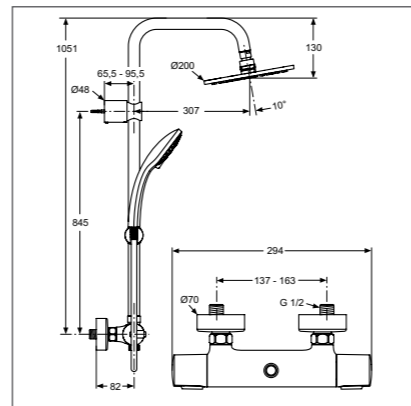

IDEALRAIN SOFT

Душевая система

- Душ.система для установки со встраиваемым смесителем, 3-ф.душ.лейка Ø100 мм (B9403AA), верхний душ Ø200 мм (металл), душ.труба Ø25 мм для верхнего душа, ручное переключение, пласт.слайдер, металл.крепления к стене, шланг для душа IdealFlex 1750 мм. Смеситель заказывается дополнительно

Душевая система

- Душ.система для установки с настенным смесителем, 3-ф.душ.лейка Ø100 мм (B9403AA), верхний душ Ø200 мм (металл), душ.труба Ø25 мм для верхнего душа, ручное переключение, пласт.слайдер, металл.крепления к стене, шланг для душа IdealFlex 1750 мм. Смеситель заказывается дополнительно

Душевая система

- Душ.система в комплекте со смесителем для душа с двумя выходами Ceratherm 100 A4639AA, 3-ф.душ.лейка Ø100 мм (B9403AA), верхний душ Ø200 мм (металл), душ.труба Ø25 мм для верхнего душа, ручное переключение, пласт.держатель, металл.крепления к стене, шланг для душа IdealFlex 1750 мм

IDEALRAIN SOFT

Штанга

- Штанга 600 мм, хром, для версий S&M, Ø21 мм, пласт.слайдер, металл. крепления к стене
- Штанга 600 мм, хром, для версий L&XL, Ø21 мм, пласт.слайдер, металл. крепления к стене
- Штанга 900 мм, хром, для версий L&XL, Ø21 мм, пласт.слайдер, металл. крепления к стене

Верхний душ

- Верхний душ Ø200 мм, хром, металл, для комбинации с B9444AA, B9445AA или B9446AA
- Верхний душ Ø300 мм, хром, металл, для комбинации с B9444AA, B9445AA или B9446AA

Держатель верхнего душа

- Настенный держатель верхнего душа 300 мм, металл, с металл.накладкой
- Настенный держатель верхнего душа 400 мм, металл, с металл.накладкой
- Потолочный держатель верхнего душа 150 мм, металл, с металл.накладкой