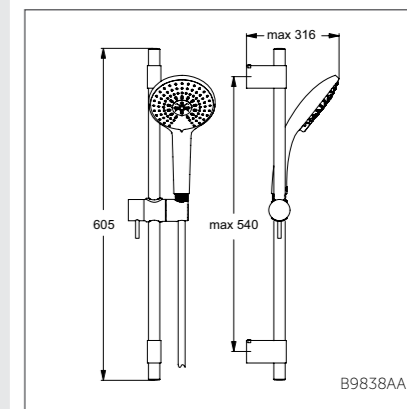

B9830AA

Душевой гарнитур 100 мм

B9834AA

Модель	Артикул
1-ф.душ.лейка, штанга 600 мм	B9833AA
3-ф.душ.лейка, штанга 600 мм	B9834AA
1-ф.душ.лейка, штанга 900 мм	B9835AA
3-ф.душ.лейка, штанга 900 мм	B9836AA

- Душ.гарнитур: душ.лейка 100 мм, 1-ф., металл.штанга 600 мм, металл. держатель, шланг IdealFlex 1750 мм
- Душ.гарнитур: душ.лейка 100 мм, 3-ф., металл.штанга 600 мм, металл. держатель, шланг IdealFlex 1750 мм
- Душ.гарнитур: душ.лейка 100 мм, 1-ф., металл.штанга 900 мм, металл. держатель, шланг IdealFlex 1750 мм
- Душ.гарнитур: душ.лейка 100 мм, 3-ф., металл.штанга 900 мм, металл. держатель, шланг IdealFlex 1750 мм

B9834AA

Душевой гарнитур 120 мм

B9839AA

Модель	Артикул
1-ф.душ.лейка, штанга 600 мм	B9837AA
3-ф.душ.лейка, штанга 600 мм	B9838AA
1-ф.душ.лейка, штанга 900 мм	B9839AA
3-ф.душ.лейка, штанга 900 мм	B9840AA

- Душ.гарнитур: душ.лейка 120 мм, 1-ф., металл.штанга 600 мм, металл. держатель, шланг IdealFlex 1750 мм
- Душ.гарнитур: душ.лейка 120 мм, 3-ф., металл.штанга 600 мм, металл. держатель, шланг IdealFlex 1750 мм
- Душ.гарнитур: душ.лейка 120 мм, 1-ф., металл.штанга 900 мм, металл. держатель, шланг IdealFlex 1750 мм
- Душ.гарнитур: душ.лейка 120 мм, 3-ф., металл.штанга 900 мм, металл. держатель, шланг IdealFlex 1750 мм