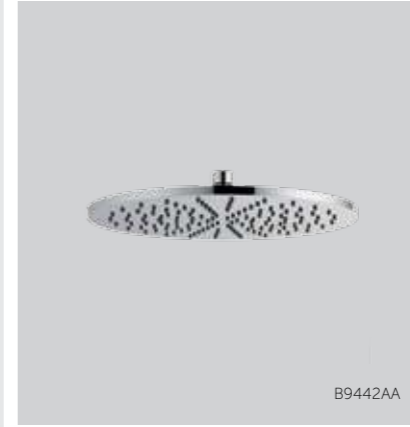

Верхний душ

Модель Верхний душ 200 мм Артикул B9442AA
Верхний душ 300 мм Артикул B9443AA

- Верхний душ Ø200 мм, хром, металл, для комбинации с B9444AA, B9445AA или B9446AA
- Верхний душ Ø300 мм, хром, металл, для комбинации с B9444AA, B9445AA или B9446AA