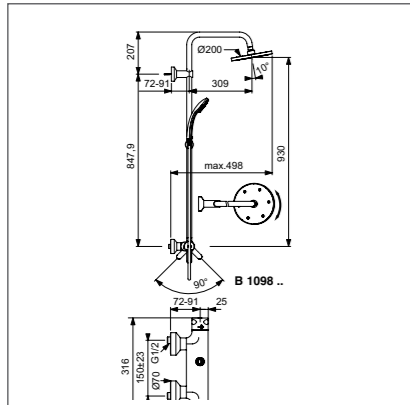

IDEALRAIN ECO

Душевая система в комплекте с традиционным смесителем

Модель	Артикул
Душ.система со смесителем для душа	B1098AA

- Душ.система со смесителем для душа (с функциями CLICK и HWTS), металл. рукоятка, 2-ф.керам.переключатель, поворот рукоятки 180° с четкой фиксацией каждой позиции, скрытый монтаж, эксцентрики с шумопонижателями, душ.труба Ø25 мм для верхнего душа, пласт.слайдер с кнопкой, металл.крепления к стене, регулируемое верхнее крепление, пласт. верхний душ 200 мм, шаровое соединение, 3-ф.душ.лейка 80 мм (лимит 8 л/мин.), металл.шланг 1500 мм, обратный клапан

IDEALRAIN SOFT

Душевая лейка 80 мм

Модель	Артикул
1-ф.душ.лейка	B9400AA
3-ф.душ.лейка	B9401AA

- Легкоочищаемая 1-ф.душ.лейка, Ø80 мм, лимит 8 л/мин
- Легкоочищаемая 3-ф.душ.лейка, Ø80 мм, лимит 8 л/мин

Душевая лейка 100 мм

Модель	Артикул
1-ф.душ.лейка	B9402AA
3-ф.душ.лейка	B9403AA

- Легкоочищаемая 1-ф.душ.лейка, Ø100 мм, лимит 8 л/мин
- Легкоочищаемая 3-ф.душ.лейка, Ø100 мм, лимит 8 л/мин

Душевая лейка 120 мм

Модель	Артикул
1-ф.душ.лейка	B9404AA
3-ф.душ.лейка	B9405AA

- Легкоочищаемая 1-ф.душ.лейка, Ø120 мм, лимит 8 л/мин
- Легкоочищаемая 3-ф.душ.лейка, Ø120 мм, лимит 8 л/мин