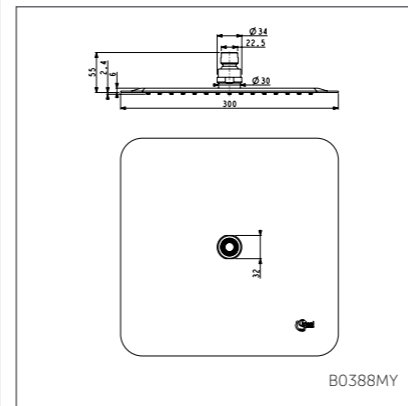

IDEALRAIN LUXE

Квадратный верхний душ

Модель Артикул

Ø200 мм B0387MY
 Ø300 мм B0388MY
 Ø400 мм B0389MY

- Квадратный верхний душ 200X200 мм, ультратонкий дизайн, 1-ф., лимит 12 л/мин., легкоочищаемый, полированная нерж.сталь
- Квадратный верхний душ 300X300 мм, ультратонкий дизайн, 1-ф., лимит 12 л/мин., легкоочищаемый, полированная нерж.сталь
- Квадратный верхний душ 400X400 мм, ультратонкий дизайн, 1-ф., лимит 12 л/мин., легкоочищаемый, полированная нерж.сталь