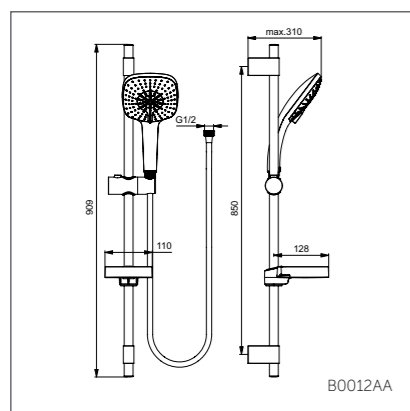

IDEALRAIN CUBE

Душевой гарнитур 100 мм

B0012AA

Модель	Артикул
1-ф.душ.лейка, штанга 900 мм	B0010AA
3-ф.душ.лейка, штанга 900 мм	B0012AA

- Душ.гарнитур: 1-ф.душ.лейка 100 мм, шланг для душа IdealFlex 1750 мм, штанга для душа 900 мм Ø21 мм (пласт.слайдер), пласт.мыльница
- Душ.гарнитур: 3-ф.душ.лейка 100 мм, шланг для душа IdealFlex 1750 мм, штанга для душа 900 мм Ø21 мм (пласт.слайдер), пласт.мыльница