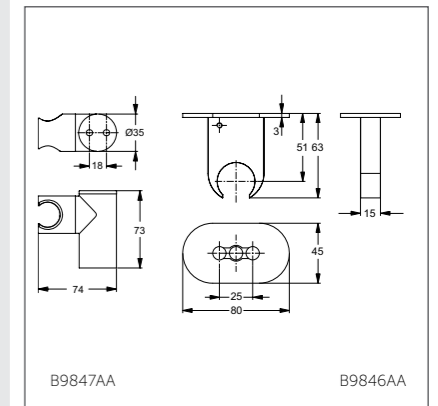

IDEALRAINPRO

Душевая система

Модель	Артикул
Душевая система	A5778AA

- Душ. система, состоящая из: верхнего душа IDEALRAIN M1 Ø200 мм, смесителя для ванны/душа Ceratherm 100, душевого гарнитура IDEALRAIN M3 (3-ф.душ.лейка Ø100 мм, шланг для душа IdealFlex), металл. крепления и слайдер

Штанга

Модель	Артикул
600 мм	B9848AA
900 мм	B9849AA

- Штанга 600 мм, с металл.креплениями, металл.штанга и металл.слайдер, упрочненная, для продолжительного срока службы. Легкая в использовании металл.рукоятка управления. Прочный регулятор угла
- Штанга 900 мм, с металл.креплениями, металл.штанга и металл.слайдер, упрочненная, для продолжительного срока службы. Легкая в использовании металл.рукоятка управления. Прочный регулятор угла

Душевой гарнитур с поворотным держателем

Модель	Артикул
Душ.гарнитур Ø80 мм с поворотным настенным держателем	B9841AA
Душ.гарнитур Ø100 мм с поворотным настенным держателем	B9843AA

- Душ.гарнитур с поворотным настенным держателем. Душ.лейка Ø80 мм, 1-ф., металл.поворотный настенный держатель для лейки, лимит 8 л/мин, мин. рабочее давление 0.1 Bar, шланг для душа IdealFlex 1750 мм
- Душ.гарнитур с поворотным настенным держателем. Душ.лейка Ø100 мм, 1-ф., металл.поворотный настенный держатель для лейки, лимит 8 л/мин, мин. рабочее давление 0.1 Bar, шланг для душа IdealFlex 1750 мм

IDEALRAINPRO

Верхний душ

Модель	Артикул
300 мм	B9844AA
400 мм	B9845AA

- Квадратный верхний душ 300 мм, лимит 12 л/мин, функция анти-накипь, металл., упрочненный
- Квадратный верхний душ 400 мм, лимит 12 л/мин, функция анти-накипь, металл., упрочненный

Антивандалная душевая головка

Модель	Артикул
Антивандалная душевая головка	A4844AA

- Фиксированная антивандалная душ. головка, лимит 6 л/мин., металл., упрочненная