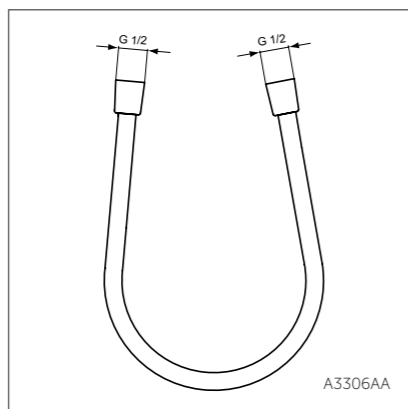

ДУШЕВЫЕ АКСЕССУАРЫ

Металлические шланги

A2400AA

Модель	Артикул
Металлический шланг для душа 1500 мм M1/2"xM1/2"	A2400AA
Металлический шланг для душа 1/2"x1/2", 125 см	A2403AA
Металлический шланг для душа 1800 мм M1/2"xM1/2"	A2427AA
Металлический шланг для душа 2000 мм M1/2"xM1/2"	A2428AA

A2400AA

Шланги IDEALFLEX

A3306AA

Модель	Артикул
IDEALFLEX пласт. шланг для душа 1250 мм M1/2"xM1/2"	A3306AA
IDEALFLEX пласт. шланг для душа 1750 мм хром	A4109AAA

A3306AA

Удлинитель для штанги

Модель	Артикул
Удлинитель для штанги	A860873AA
Удлинитель для штанги	A861050NU