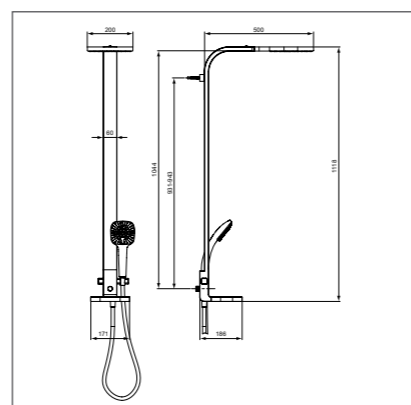

IDEALRAIN CUBE

Душевая система

- Душ. система для установки со встраиваемым смесителем. 3-ф.душ.лейка 100 мм, ультратонкий верхний душ 200x200 мм, шарнирное соединение, душ.труба Ø25 мм для верхнего душа, ручное переключение, пласт.слайдер, металл.крепления к стене, шланг для душа IdealFlex 1750 мм. Смеситель заказывается дополнительно

Душевая система

- Душ.система для установки с настенным смесителем. 3-ф.душ.лейка 100 мм, ультратонкий верхний душ 200x200 мм, шарнирное соединение, душ. труба Ø25 мм для верхнего душа, ручное переключение, пласт. слайдер, металл. крепления к стене, шланг для душа IdealFlex 1750 мм. Смеситель заказывается дополнительно

Душевая стойка

- Душ. стойка: фиксированный верхний душ 200 мм, 3-ф.лейка 100 мм, шланг Idealflex 1750 мм, мыльница. Внутреннее подключение воды.

IDEALRAIN CUBE

Верхний душ

- Верхний душ 200x200 мм, 1-ф., плоский, металл., легкоочищаемый, шарнирное соединение, лимит 12 л/мин. Для комбинации с В9444АА, В9445АА или В9446АА
- Верхний душ 300x300 мм, 1-ф., плоский, металл., легкоочищаемый, шарнирное соединение, лимит 12 л/мин. Для комбинации с В9444АА, В9445АА или В9446АА

Держатель верхнего душа

- Настенный держатель верхнего душа 300 мм, металл., с металл.накладкой
- Настенный держатель верхнего душа 400 мм, металл., с металл.накладкой
- Потолочный держатель верхнего душа 150 мм, металл., с металл.накладкой

Аксессуары