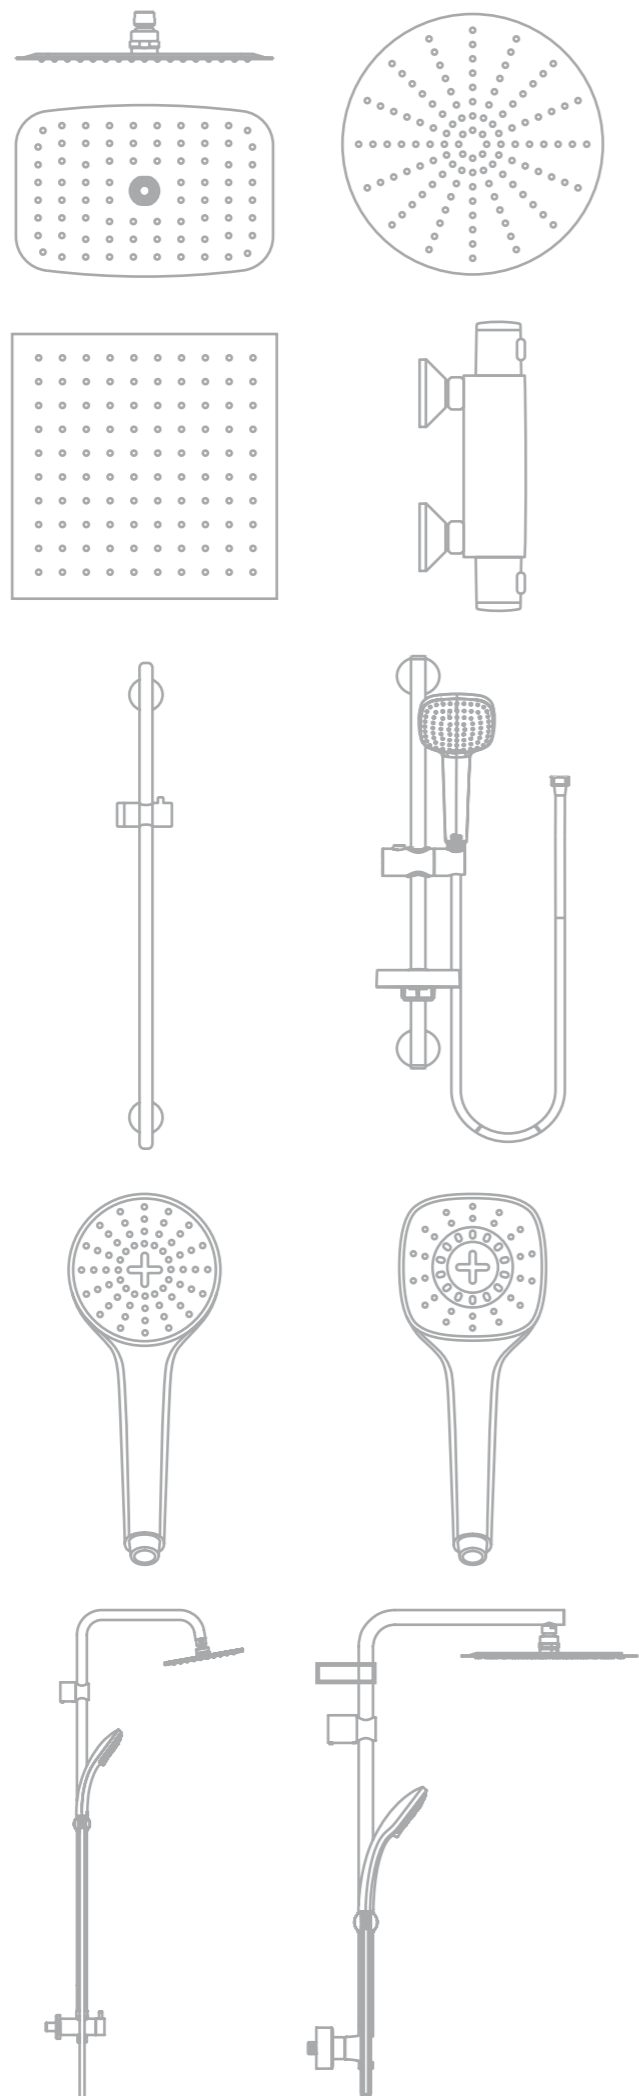

ДУШЕВЫЕ СИСТЕМЫ

IDEALRAIN Pro
с термостатом
со смесителем
для ванны/душа
Ceratherm 100 NEW

ВЕРХНИЙ ДУШ

Верхний душ
300 мм
400 мм

ДУШЕВЫЕ ГАРНИТУРЫ

Штанга 60 см
Лейки 80, 100, 120 см
(1 или 3-функц.)

Штанга 90 см
Лейки 80, 100, 120 см
(1 или 3-функц.)

Без штанги
Soft
Лейки 80, 100 см
(1-функц.)

Без штанги
Cube
Лейки 100, 130 см
(1 или 3-функц.)

Преимущества IdealRain Pro приведены в разделе "Передовые технологии" на стр. 24

ТЕХНИЧЕСКАЯ ИНФОРМАЦИЯ

АССОРТИМЕНТ. СХЕМЫ. ГРАФИКИ.