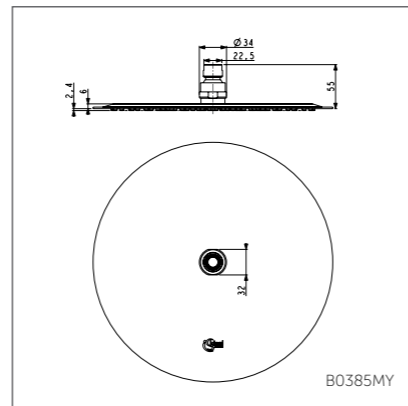

IDEALRAIN LUXE

Душевая система в комплекте с термостатическим смесителем

Модель Артикул

Душ.система в комплекте с термостат.смесителем для душа, верхний душ Ø300 мм A6246AA

- Душ.система в комплекте с термостат. смесителем для душа; душ.лейка Ø100 мм 3-ф., лимит 8 л/мин.; ультратонкий верхний душ Ø300 мм, нерж. сталь, шаровое соединение; душ.труба Ø25 мм для верхнего душа, ручное переключение, пласт.слайдер, металл. крепления к стене; пласт. шланг IdealFlex 1750 мм; Ceratherm 100 смеситель для душа с двумя выходами, декоративные накладки для скрытого монтажа

Душевая система в комплекте с термостатическим смесителем

Модель Артикул

Душ.система в комплекте с термостат.смесителем для душа, верхний душ 200x300 мм A6247AA

- Душ.система в комплекте с термостат. смесителем для душа; душ.лейка 100 мм 3-ф., лимит 8 л/мин.; ультратонкий верхний душ 200x300 мм, нерж. сталь, шаровое соединение; душ.труба Ø25 мм для верхнего душа, ручное переключение, пласт.слайдер, металл. крепления к стене; пласт. шланг IdealFlex 1750 мм; Ceratherm 100 смеситель для душа с двумя выходами, квадратные декоративные накладки для скрытого монтажа

Круглый верхний душ

Модель Артикул

Ø200 мм B0383MY
Ø250 мм B0384MY
Ø300 мм B0385MY
Ø400 мм B0386MY

- Круглый верхний душ Ø200 мм, ультратонкий дизайн, 1-ф., лимит 12 л/мин., легкоочищаемый, полированная нерж. сталь
- Круглый верхний душ Ø250 мм, ультратонкий дизайн, 1-ф., лимит 12 л/мин., легкоочищаемый, полированная нерж. сталь
- Круглый верхний душ Ø300 мм, ультратонкий дизайн, 1-ф., лимит 12 л/мин., легкоочищаемый, полированная нерж. сталь
- Круглый верхний душ Ø400 мм, ультратонкий дизайн, 1-ф., лимит 12 л/мин., легкоочищаемый, полированная нерж. сталь

IDEALRAIN LUXE

Квадратный верхний душ