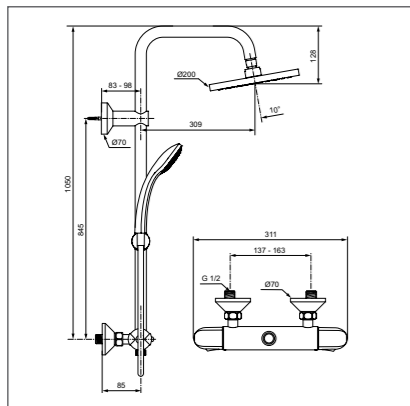

IDEALRAIN ECO

Душевая система в комплекте с термостатическим смесителем

- Душ.система в комплекте с термостат. смесителем для душа; душ.лейка 80 мм 3-ф., лимит 8 л/мин.; верхний душ 200 мм, пластик, шаровое соединение; душ.труба 845мм, Ø25 мм для верхнего душа, пласт.слайдер, металл.крепления к стене; металл.шланг для душа 1500 мм; Ceratherm 25 смеситель для душа с двумя выходами (керам.картридж G1/2", с кнопкой ECO для ручного душа (лимит до 50%), пласт.рукоятки, индикатор холодной/горячей воды (отметка 40°C на рукоятке температуры в среднем положении)). Переключение верхний душ / душ: керам.2-ходовой переключатель интегрирован в рукоятку вкл/выкл. Обратные клапаны (2 шт.) на входах воды в смесителе.

Душевая система в комплекте с термостатическим смесителем

- Душ.система в комплекте с термостат. смесителем для ванны/душа; душ.лейка 80 мм 3-ф., лимит 8 л/мин.; верхний душ 200 мм, пластик, шаровое соединение; душ.труба Ø25 мм для верхнего душа, ручное переключение, пласт.слайдер, металл.крепления к стене; металл.шланг для душа 1750 мм; Ceratherm 25 смеситель для ванны/душа с двумя выходами (керам.картридж G1/2", с кнопкой ECO для ручного душа (лимит до 50%), пласт.рукоятки, индикатор холодной/горячей воды (отметка 40°C на рукоятке температуры в среднем положении)). Переключение верхний душ / душ: керам.2-ходовой переключатель интегрирован в рукоятку вкл/выкл. Переключение излив/ручной душ - автоматическое. Обратные клапаны (2 шт.) на входах воды в смесителе.

Душевая система в комплекте с термостатическим смесителем