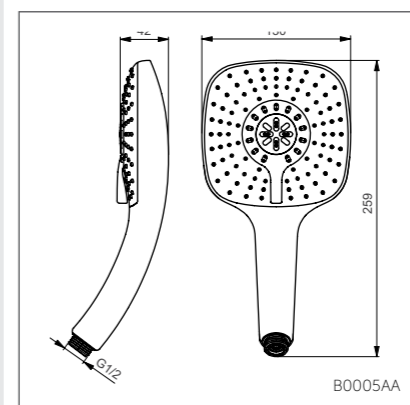

Аксессуары

Модель	Артикул
Фиксированный держатель	B9467AA
Поворотный держатель	B9468AA

- Фиксированный держатель для лейки
- Поворотный держатель для лейки, пластик

IDEALRAIN CUBE

Душевая лейка 100 мм

Модель	Артикул
1-ф.душ.лейка	B0002AA
3-ф.душ.лейка	B0003AA

- Легкоочищаемая 1-ф.душ.лейка, 100 мм, лимит 8 л/мин
- Легкоочищаемая 3-ф.душ.лейка, 100 мм, лимит 8 л/мин

Душевая лейка 130 мм

Модель	Артикул
1-ф.душ.лейка	B0004AA
3-ф.душ.лейка	B0005AA

- Легкоочищаемая 1-ф.душ.лейка, 130 мм, лимит 8 л/мин
- Легкоочищаемая 3-ф.душ.лейка, 130 мм, лимит 8 л/мин

Душевой гарнитур 100 мм

Модель	Артикул
1-ф.душ.лейка, штанга 600 мм	B0006AA
3-ф.душ.лейка, штанга 600 мм	B0008AA

- Душ.гарнитур: 1-ф.душ.лейка 100 мм, шланг для душа IdealFlex 1750 мм, штанга для душа 600 мм Ø21 мм (пласт.слайдер), пласт.мыльница
- Душ.гарнитур: 3-ф.душ.лейка 100 мм, шланг для душа IdealFlex 1750 мм, штанга для душа 600 мм Ø21 мм (пласт.слайдер), пласт.мыльница