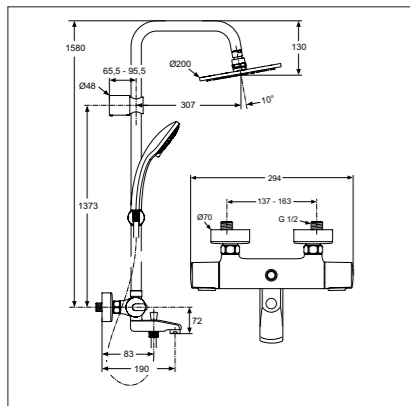

B9839AA

IDEALRAINPRO

Душевая система

Модель	Артикул
Душевая система	A5778AA

- Душ. система, состоящая из: верхнего душа IDEALRAIN M1 Ø200 мм, смесителя для ванны/душа Ceratherm 100, душевого гарнитура IDEALRAIN M3 (3-ф.душ.лейка Ø100 мм, шланг для душа IdealFlex), металл. крепления и слайдер