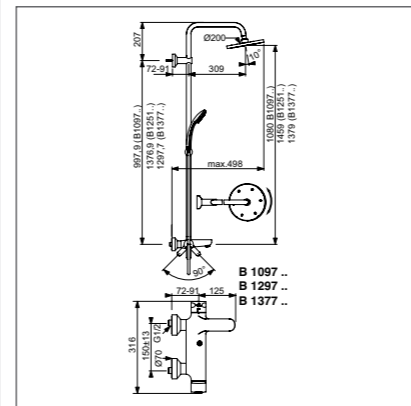

IDEALRAIN ECO

Душевая система в комплекте с термостатическим смесителем

- Душ.система в комплекте с термостат. смесителем для душа; душ.лейка 80 мм 3-ф., лимит 8 л/мин.; верхний душ 200 мм, пластик, шаровое соединение; душ.труба 845мм, Ø25 мм для верхнего душа, пласт.слайдер, металл.крепления к стене; металл.шланг для душа 1500 мм; Ceratherm 25 смеситель для душа с двумя выходами (керам.картридж G1/2", с кнопкой ECO для ручного душа (лимит до 50%), пласт.рукоятки, индикатор холодной/горячей воды (отметка 40°C на рукоятке температуры в среднем положении)). Переключение верхний душ / душ: керам.2-ходовой переключатель интегрирован в рукоятку вкл/выкл. Обратные клапаны (2 шт.) на входах воды в смесителе.

Душевая система в комплекте с термостатическим смесителем

- Душ.система в комплекте с термостат. смесителем для ванны/душа; душ.лейка 80 мм 3-ф., лимит 8 л/мин.; верхний душ 200 мм, пластик, шаровое соединение; душ.труба Ø25 мм для верхнего душа, ручное переключение, пласт.слайдер, металл.крепления к стене; металл.шланг для душа 1750 мм; Ceratherm 25 смеситель для ванны/душа с двумя выходами (керам.картридж G1/2", с кнопкой ECO для ручного душа (лимит до 50%), пласт.рукоятки, индикатор холодной/горячей воды (отметка 40°C на рукоятке температуры в среднем положении)). Переключение верхний душ / душ: керам.2-ходовой переключатель интегрирован в рукоятку вкл/выкл. Переключение излив/ручной душ - автоматическое. Обратные клапаны (2 шт.) на входах воды в смесителе.

Душевая система в комплекте с термостатическим смесителем