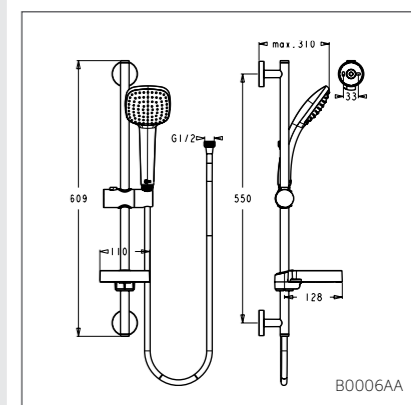

Аксессуары

Модель	Артикул
Фиксированный держатель	B9467AA
Поворотный держатель	B9468AA

- Фиксированный держатель для лейки
- Поворотный держатель для лейки, пластик

IDEALRAIN CUBE

Душевая лейка 100 мм

Модель	Артикул
1-ф.душ.лейка	B0002AA
3-ф.душ.лейка	B0003AA

- Легкоочищаемая 1-ф.душ.лейка, 100 мм, лимит 8 л/мин
- Легкоочищаемая 3-ф.душ.лейка, 100 мм, лимит 8 л/мин

Душевая лейка 130 мм

Модель	Артикул
1-ф.душ.лейка	B0004AA
3-ф.душ.лейка	B0005AA

- Легкоочищаемая 1-ф.душ.лейка, 130 мм, лимит 8 л/мин
- Легкоочищаемая 3-ф.душ.лейка, 130 мм, лимит 8 л/мин

Душевой гарнитур 100 мм

Модель	Артикул
1-ф.душ.лейка, штанга 600 мм	B0006AA
3-ф.душ.лейка, штанга 600 мм	B0008AA

- Душ.гарнитур: 1-ф.душ.лейка 100 мм, шланг для душа IdealFlex 1750 мм, штанга для душа 600 мм Ø21 мм (пласт.слайдер), пласт.мыльница
- Душ.гарнитур: 3-ф.душ.лейка 100 мм, шланг для душа IdealFlex 1750 мм, штанга для душа 600 мм Ø21 мм (пласт.слайдер), пласт.мыльница