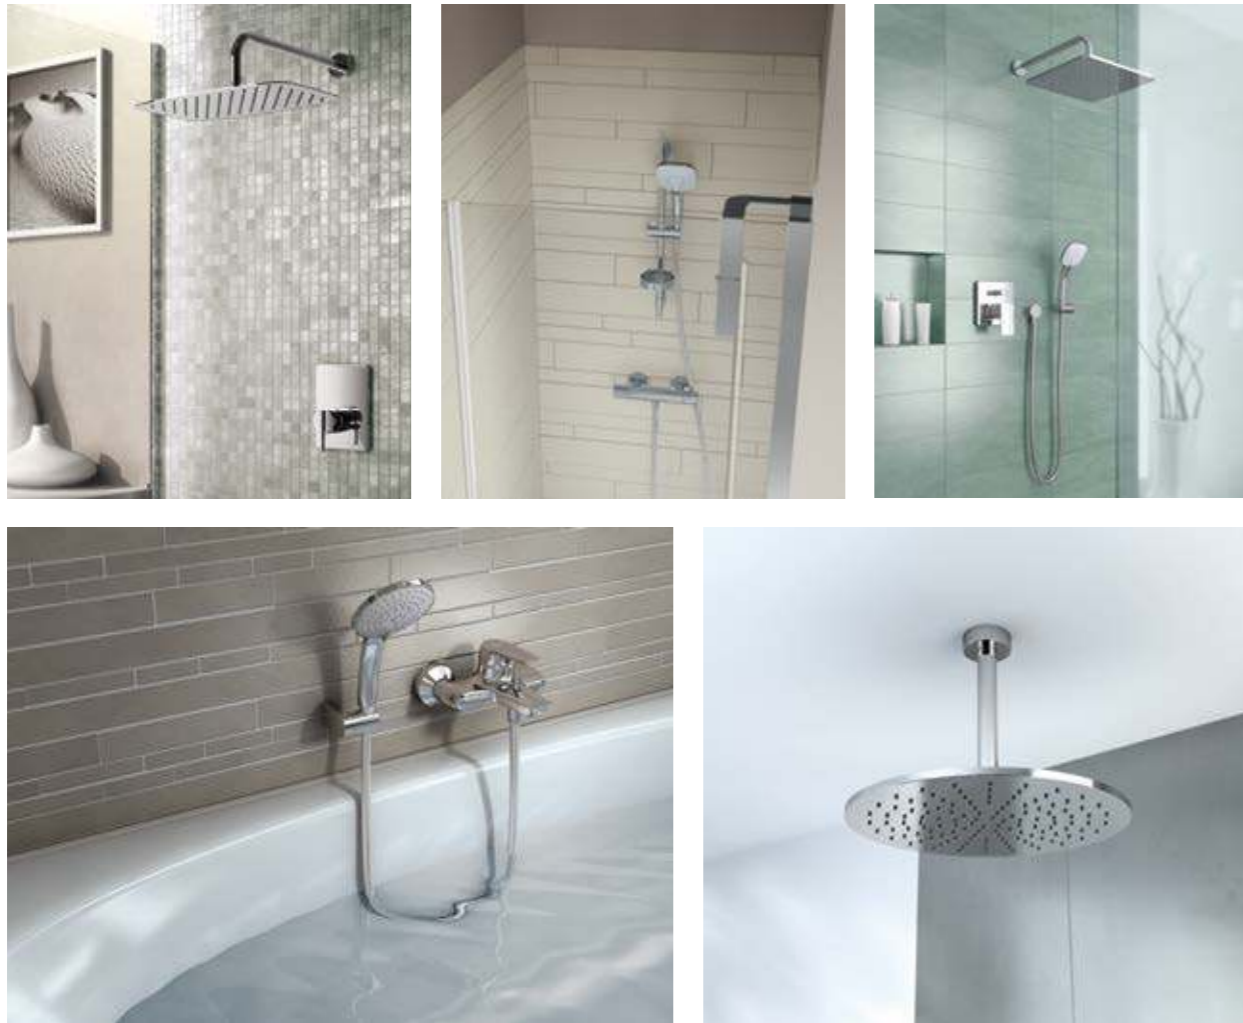

→ Эргономичный приятный на ощуп переключатель обеспечивает полный контроль: меняйте режим струи простым движением большого пальца руки. И поскольку он является цельным элементом без стыков и выступов, его просто чистить... также как гибкие силиконовые форсунки

Однако, если Вы не готовы к дорогостоящему ремонту, душевые системы Idealrain - это идеальное решение, в котором соединены большинство современных способов принятия душа. Они подходят почти для любого типа установки, в том числе на существующие выводы труб и отверстия в стене. Поэтому от создания идеального душа Вас отделяет всего лишь мгновение. Каждый продукт включает в себя дивертор, обеспечивающий легкое переключение между верхним душем, душевой лейкой и изливом, легко скользящий держатель с кнопкой и регулируемые крепления на стену.