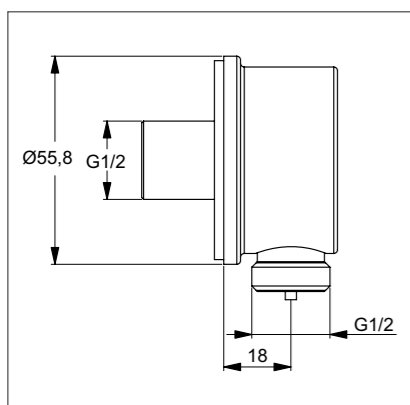

IDEALRAIN SOFT

Аксессуары

Модель	Артикул
Подключение для шланга	B9448AA

- Подключение для душ-шланга 1/2"x1/2" для встраиваемых смесителей

Аксессуары

Модель	Артикул
Боковая форсунка	B0400AA

- Регулируемая боковая форсунка (45°)

Аксессуары

Модель	Артикул
Фиксированный держатель	B9467AA
Поворотный держатель	B9468AA

- Фиксированный держатель для лейки
- Поворотный держатель для лейки, пластик

IDEALRAIN CUBE

Душевая лейка 100 мм

Модель	Артикул
1-ф.душ.лейка	B0002AA
3-ф.душ.лейка	B0003AA

- Легкоочищаемая 1-ф.душ.лейка, 100 мм, лимит 8 л/мин
- Легкоочищаемая 3-ф.душ.лейка, 100 мм, лимит 8 л/мин

Душевая лейка 130 мм

Модель	Артикул
1-ф.душ.лейка	B0004AA
3-ф.душ.лейка	B0005AA

- Легкоочищаемая 1-ф.душ.лейка, 130 мм, лимит 8 л/мин
- Легкоочищаемая 3-ф.душ.лейка, 130 мм, лимит 8 л/мин

Душевой гарнитур 100 мм

Модель	Артикул
1-ф.душ.лейка, штанга 600 мм	B0006AA
3-ф.душ.лейка, штанга 600 мм	B0008AA

- Душ.гарнитур: 1-ф.душ.лейка 100 мм, шланг для душа IdealFlex 1750 мм, штанга для душа 600 мм Ø21 мм (пласт.слайдер), пласт.мыльница
- Душ.гарнитур: 3-ф.душ.лейка 100 мм, шланг для душа IdealFlex 1750 мм, штанга для душа 600 мм Ø21 мм (пласт.слайдер), пласт.мыльница