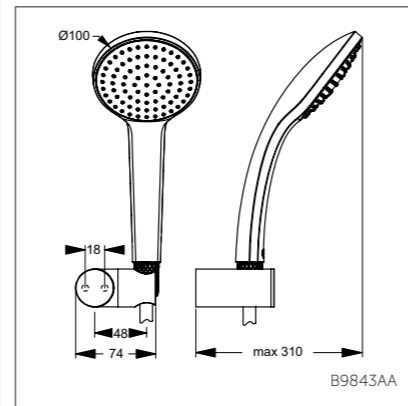

IDEALRAINPRO

Душевая система

Модель	Артикул
Душевая система	A5778AA

- Душ. система, состоящая из: верхнего душа IDEALRAIN M1 Ø200 мм, смесителя для ванны/душа Ceratherm 100, душевого гарнитура IDEALRAIN M3 (3-ф.душ.лейка Ø100 мм, шланг для душа IdealFlex), металл. крепления и слайдер

Штанга

Модель	Артикул
600 мм	B9848AA
900 мм	B9849AA

- Штанга 600 мм, с металл.креплениями, металл.штанга и металл.слайдер, упрочненная, для продолжительного срока службы. Легкая в использовании металл.рукоятка управления. Прочный регулятор угла
- Штанга 900 мм, с металл.креплениями, металл.штанга и металл.слайдер, упрочненная, для продолжительного срока службы. Легкая в использовании металл.рукоятка управления. Прочный регулятор угла

Душевой гарнитур с поворотным держателем

Модель	Артикул
Душ.гарнитур Ø80 мм с поворотным настенным держателем	B9841AA
Душ.гарнитур Ø100 мм с поворотным настенным держателем	B9843AA

- Душ.гарнитур с поворотным настенным держателем. Душ.лейка Ø80 мм, 1-ф., металл.поворотный настенный держатель для лейки, лимит 8 л/мин, мин. рабочее давление 0.1 Bar, шланг для душа IdealFlex 1750 мм
- Душ.гарнитур с поворотным настенным держателем. Душ.лейка Ø100 мм, 1-ф., металл.поворотный настенный держатель для лейки, лимит 8 л/мин, мин. рабочее давление 0.1 Bar, шланг для душа IdealFlex 1750 мм

IDEALRAINPRO

Верхний душ

Модель	Артикул
300 мм	B9844AA
400 мм	B9845AA

- Квадратный верхний душ 300 мм, лимит 12 л/мин, функция анти-накипь, металл., упрочненный
- Квадратный верхний душ 400 мм, лимит 12 л/мин, функция анти-накипь, металл., упрочненный

Антивандалная душевая головка

Модель	Артикул
Антивандалная душевая головка	A4844AA

- Фиксированная антивандалная душ. головка, лимит 6 л/мин., металл., упрочненная