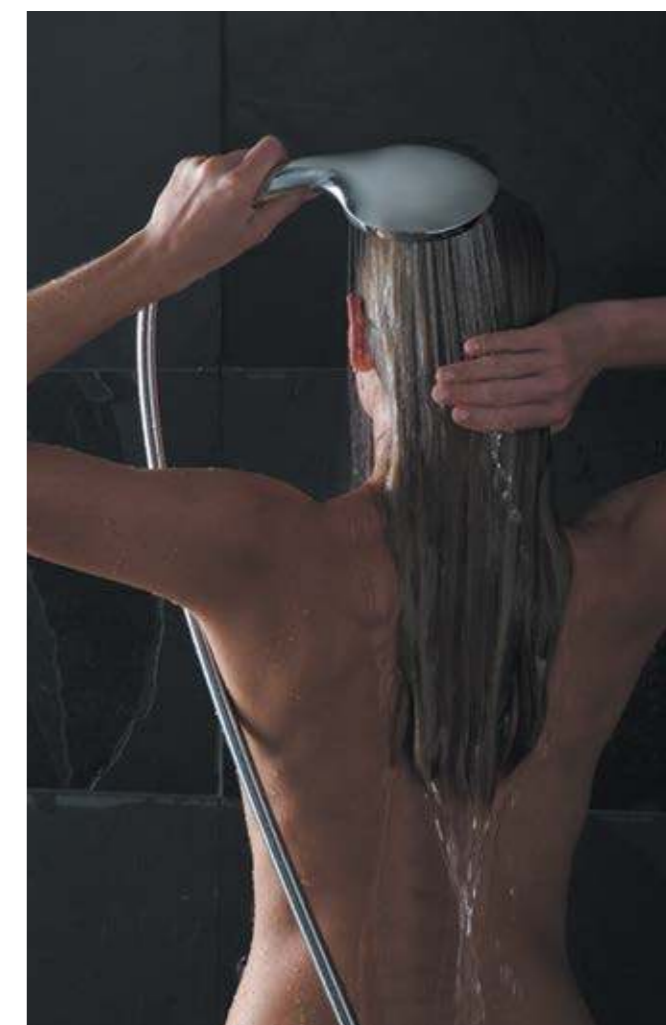

более
200
вариантов

Верите или нет, но существуют сотни способов создать Ваш идеальный душ с помощью Idealrain

ВЫБОР ПО ЭЛЕМЕНТАМ

Вы можете создать уникальное расположение душевых элементов благодаря индивидуальной разводке труб внутри стен или подключить душевой гарнитур к стандартным выводам труб, а лейку к имеющемуся смесителю.