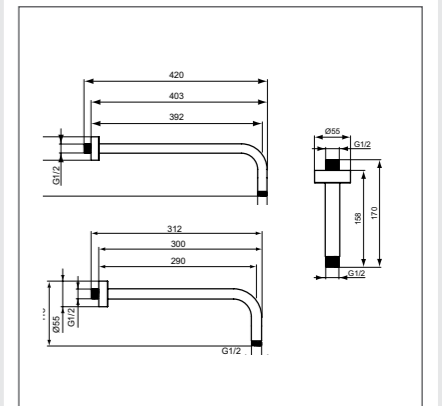

IDEALRAIN SOFT

Душевая система

- Душ.система для установки со встраиваемым смесителем, 3-ф.душ.лейка Ø100 мм (B9403AA), верхний душ Ø200 мм (металл), душ.труба Ø25 мм для верхнего душа, ручное переключение, пласт.слайдер, металл.крепления к стене, шланг для душа IdealFlex 1750 мм. Смеситель заказывается дополнительно

Душевая система

- Душ.система для установки с настенным смесителем, 3-ф.душ.лейка Ø100 мм (B9403AA), верхний душ Ø200 мм (металл), душ.труба Ø25 мм для верхнего душа, ручное переключение, пласт.слайдер, металл.крепления к стене, шланг для душа IdealFlex 1750 мм. Смеситель заказывается дополнительно

Душевая система

- Душ.система в комплекте со смесителем для душа с двумя выходами Ceratherm 100 A4639AA, 3-ф.душ.лейка Ø100 мм (B9403AA), верхний душ Ø200 мм (металл), душ.труба Ø25 мм для верхнего душа, ручное переключение, пласт.держатель, металл.крепления к стене, шланг для душа IdealFlex 1750 мм

IDEALRAIN SOFT

Штанга

- Штанга 600 мм, хром, для версий S&M, Ø21 мм, пласт.слайдер, металл. крепления к стене
- Штанга 600 мм, хром, для версий L&XL, Ø21 мм, пласт.слайдер, металл. крепления к стене
- Штанга 900 мм, хром, для версий L&XL, Ø21 мм, пласт.слайдер, металл. крепления к стене

Верхний душ

- Верхний душ Ø200 мм, хром, металл, для комбинации с B9444AA, B9445AA или B9446AA
- Верхний душ Ø300 мм, хром, металл, для комбинации с B9444AA, B9445AA или B9446AA

Держатель верхнего душа

- Настенный держатель верхнего душа 300 мм, металл, с металл.накладкой
- Настенный держатель верхнего душа 400 мм, металл, с металл.накладкой
- Потолочный держатель верхнего душа 150 мм, металл, с металл.накладкой