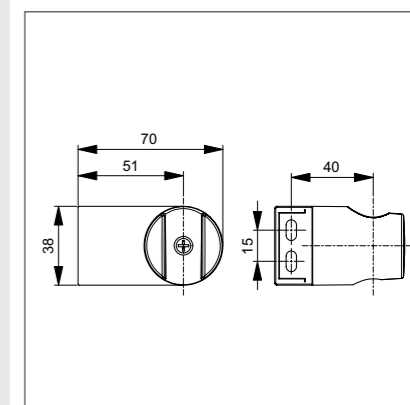

IDEALRAIN CUBE

Душевая система

- Душ. система для установки со встраиваемым смесителем. 3-ф.душ.лейка 100 мм, ультратонкий верхний душ 200x200 мм, шарнирное соединение, душ.труба Ø25 мм для верхнего душа, ручное переключение, пласт.слайдер, металл.крепления к стене, шланг для душа IdealFlex 1750 мм. Смеситель заказывается дополнительно

Душевая система

- Душ.система для установки с настенным смесителем. 3-ф.душ.лейка 100 мм, ультратонкий верхний душ 200x200 мм, шарнирное соединение, душ. труба Ø25 мм для верхнего душа, ручное переключение, пласт. слайдер, металл. крепления к стене, шланг для душа IdealFlex 1750 мм. Смеситель заказывается дополнительно

Душевая стойка

- Душ. стойка: фиксированный верхний душ 200 мм, 3-ф.лейка 100 мм, шланг Idealflex 1750 мм, мыльница. Внутреннее подключение воды.

IDEALRAIN CUBE

Верхний душ

- Верхний душ 200x200 мм, 1-ф., плоский, металл., легкоочищаемый, шарнирное соединение, лимит 12 л/мин. Для комбинации с В9444АА, В9445АА или В9446АА
- Верхний душ 300x300 мм, 1-ф., плоский, металл., легкоочищаемый, шарнирное соединение, лимит 12 л/мин. Для комбинации с В9444АА, В9445АА или В9446АА

Держатель верхнего душа

- Настенный держатель верхнего душа 300 мм, металл., с металл.накладкой
- Настенный держатель верхнего душа 400 мм, металл., с металл.накладкой
- Потолочный держатель верхнего душа 150 мм, металл., с металл.накладкой

Аксессуары