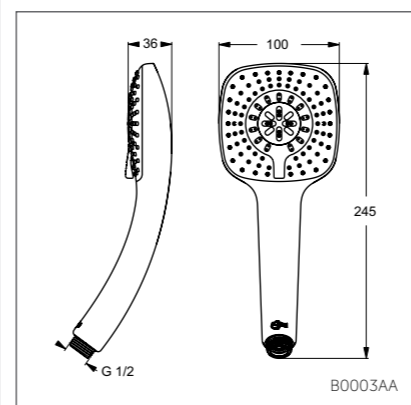

IDEALRAIN SOFT

Аксессуары

Модель	Артикул
Подключение для шланга	B9448AA

- Подключение для душ-шланга 1/2"x1/2" для встраиваемых смесителей

Аксессуары

Модель	Артикул
Боковая форсунка	B0400AA

- Регулируемая боковая форсунка (45°)

Аксессуары

Модель	Артикул
Фиксированный держатель	B9467AA
Поворотный держатель	B9468AA

- Фиксированный держатель для лейки
- Поворотный держатель для лейки, пластик

IDEALRAIN CUBE

Душевая лейка 100 мм

Модель	Артикул
1-ф.душ.лейка	B0002AA
3-ф.душ.лейка	B0003AA

- Легкоочищаемая 1-ф.душ.лейка, 100 мм, лимит 8 л/мин
- Легкоочищаемая 3-ф.душ.лейка, 100 мм, лимит 8 л/мин

Душевая лейка 130 мм

Модель	Артикул
1-ф.душ.лейка	B0004AA
3-ф.душ.лейка	B0005AA

- Легкоочищаемая 1-ф.душ.лейка, 130 мм, лимит 8 л/мин
- Легкоочищаемая 3-ф.душ.лейка, 130 мм, лимит 8 л/мин

Душевой гарнитур 100 мм

Модель	Артикул
1-ф.душ.лейка, штанга 600 мм	B0006AA
3-ф.душ.лейка, штанга 600 мм	B0008AA

- Душ.гарнитур: 1-ф.душ.лейка 100 мм, шланг для душа IdealFlex 1750 мм, штанга для душа 600 мм Ø21 мм (пласт.слайдер), пласт.мыльница
- Душ.гарнитур: 3-ф.душ.лейка 100 мм, шланг для душа IdealFlex 1750 мм, штанга для душа 600 мм Ø21 мм (пласт.слайдер), пласт.мыльница