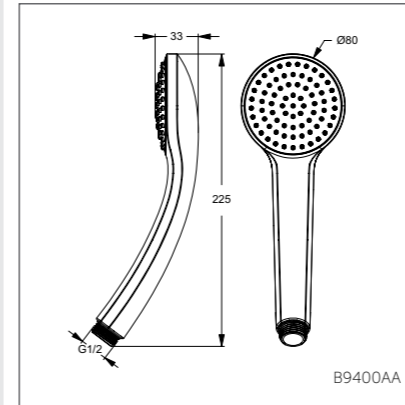

IDEALRAIN ECO

Душевая система в комплекте с традиционным смесителем

Модель	Артикул
Душ.система со смесителем для душа	B1098AA

- Душ.система со смесителем для душа (с функциями CLICK и HWTS), металл. рукоятка, 2-ф.керам.переключатель, поворот рукоятки 180° с четкой фиксацией каждой позиции, скрытый монтаж, эксцентрики с шумопонижателями, душ.труба Ø25 мм для верхнего душа, пласт.слайдер с кнопкой, металл.крепления к стене, регулируемое верхнее крепление, пласт. верхний душ 200 мм, шаровое соединение, 3-ф.душ.лейка 80 мм (лимит 8 л/мин.), металл.шланг 1500 мм, обратный клапан

IDEALRAIN SOFT

Душевая лейка 80 мм

Модель	Артикул
1-ф.душ.лейка	B9400AA
3-ф.душ.лейка	B9401AA

- Легкоочищаемая 1-ф.душ.лейка, Ø80 мм, лимит 8 л/мин
- Легкоочищаемая 3-ф.душ.лейка, Ø80 мм, лимит 8 л/мин

Душевая лейка 100 мм