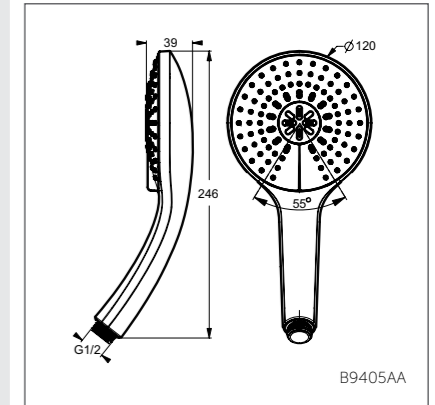

IDEALRAIN ECO

Душевая система в комплекте с традиционным смесителем

Модель	Артикул
Душ.система со смесителем для душа	B1098AA

- Душ.система со смесителем для душа (с функциями CLICK и HWTS), металл. рукоятка, 2-ф.керам.переключатель, поворот рукоятки 180° с четкой фиксацией каждой позиции, скрытый монтаж, эксцентрики с шумопонижателями, душ.труба Ø25 мм для верхнего душа, пласт.слайдер с кнопкой, металл.крепления к стене, регулируемое верхнее крепление, пласт. верхний душ 200 мм, шаровое соединение, 3-ф.душ.лейка 80 мм (лимит 8 л/мин.), металл.шланг 1500 мм, обратный клапан

IDEALRAIN SOFT

Душевая лейка 80 мм

Модель	Артикул
1-ф.душ.лейка	B9400AA
3-ф.душ.лейка	B9401AA

- Легкоочищаемая 1-ф.душ.лейка, Ø80 мм, лимит 8 л/мин
- Легкоочищаемая 3-ф.душ.лейка, Ø80 мм, лимит 8 л/мин

Душевая лейка 100 мм

Модель	Артикул
1-ф.душ.лейка	B9402AA
3-ф.душ.лейка	B9403AA

- Легкоочищаемая 1-ф.душ.лейка, Ø100 мм, лимит 8 л/мин
- Легкоочищаемая 3-ф.душ.лейка, Ø100 мм, лимит 8 л/мин

Душевая лейка 120 мм

Модель	Артикул
1-ф.душ.лейка	B9404AA
3-ф.душ.лейка	B9405AA

- Легкоочищаемая 1-ф.душ.лейка, Ø120 мм, лимит 8 л/мин
- Легкоочищаемая 3-ф.душ.лейка, Ø120 мм, лимит 8 л/мин