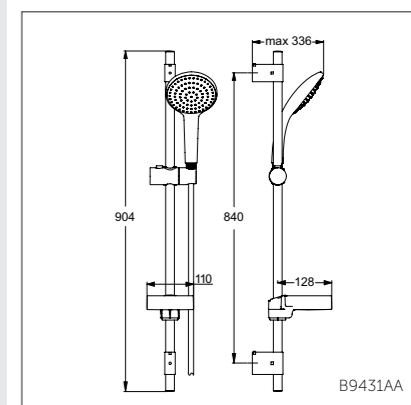

B9427AA

Душевой гарнитур 140 мм

B9431AA

Модель	Артикул
1-ф.душ.лейка	B9431AA
3-ф.душ.лейка	B9434AA

- Душ.гарнитур: 1-ф.душ.лейка Ø140 мм, штанга 900 мм, Ø21 мм, пласт.слайдер, шланг для душа IdealFlex 1750 мм, пласт. хром.мыльница
- Душ.гарнитур: 3-ф.душ.лейка Ø140 мм, штанга 900 мм, Ø21 мм, пласт.слайдер, шланг для душа IdealFlex 1750 мм, пласт. хром.мыльница