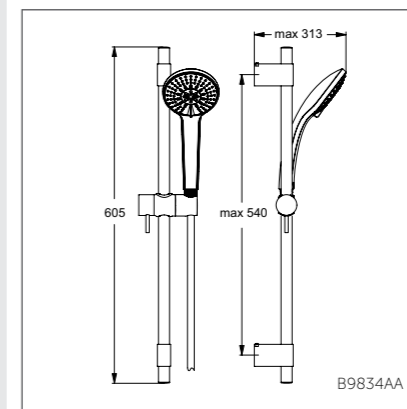

- Душ.гарнитур: душ.лейка 80 мм, 1-ф., металл.штанга 600 мм, металл. держатель, шланг IdealFlex 1750 мм
- Душ.гарнитур: душ.лейка 80 мм, 3-ф., металл.штанга 600 мм, металл. держатель, шланг IdealFlex 1750 мм
- Душ.гарнитур: душ.лейка 80 мм, 1-ф., металл.штанга 900 мм, металл. держатель, шланг IdealFlex 1750 мм
- Душ.гарнитур: душ.лейка 80 мм, 3-ф., металл.штанга 900 мм, металл. держатель, шланг IdealFlex 1750 мм

B9830AA

Душевой гарнитур 100 мм

B9834AA

Модель	Артикул
1-ф.душ.лейка, штанга 600 мм	B9833AA
3-ф.душ.лейка, штанга 600 мм	B9834AA
1-ф.душ.лейка, штанга 900 мм	B9835AA
3-ф.душ.лейка, штанга 900 мм	B9836AA

- Душ.гарнитур: душ.лейка 100 мм, 1-ф., металл.штанга 600 мм, металл. держатель, шланг IdealFlex 1750 мм
- Душ.гарнитур: душ.лейка 100 мм, 3-ф., металл.штанга 600 мм, металл. держатель, шланг IdealFlex 1750 мм
- Душ.гарнитур: душ.лейка 100 мм, 1-ф., металл.штанга 900 мм, металл. держатель, шланг IdealFlex 1750 мм
- Душ.гарнитур: душ.лейка 100 мм, 3-ф., металл.штанга 900 мм, металл. держатель, шланг IdealFlex 1750 мм

B9834AA

Душевой гарнитур 120 мм

B9839AA

Модель	Артикул
1-ф.душ.лейка, штанга 600 мм	B9837AA
3-ф.душ.лейка, штанга 600 мм	B9838AA
1-ф.душ.лейка, штанга 900 мм	B9839AA
3-ф.душ.лейка, штанга 900 мм	B9840AA

- Душ.гарнитур: душ.лейка 120 мм, 1-ф., металл.штанга 600 мм, металл. держатель, шланг IdealFlex 1750 мм
- Душ.гарнитур: душ.лейка 120 мм, 3-ф., металл.штанга 600 мм, металл. держатель, шланг IdealFlex 1750 мм
- Душ.гарнитур: душ.лейка 120 мм, 1-ф., металл.штанга 900 мм, металл. держатель, шланг IdealFlex 1750 мм
- Душ.гарнитур: душ.лейка 120 мм, 3-ф., металл.штанга 900 мм, металл. держатель, шланг IdealFlex 1750 мм