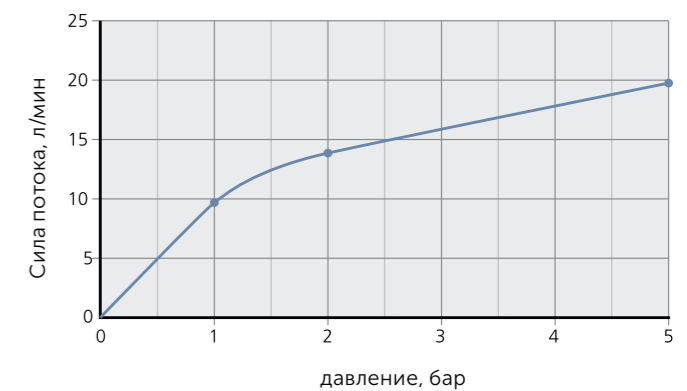

ДУШЕВЫЕ ЛЕЙКИ

1-функциональная душевая лейка

Сила потока в лейке с Ограничителем потока - 8 л/мин

Сила потока в лейке без Ограничителя потока

3-функциональная душевая лейка

Сила потока в лейке с Ограничителем потока - 8 л/мин