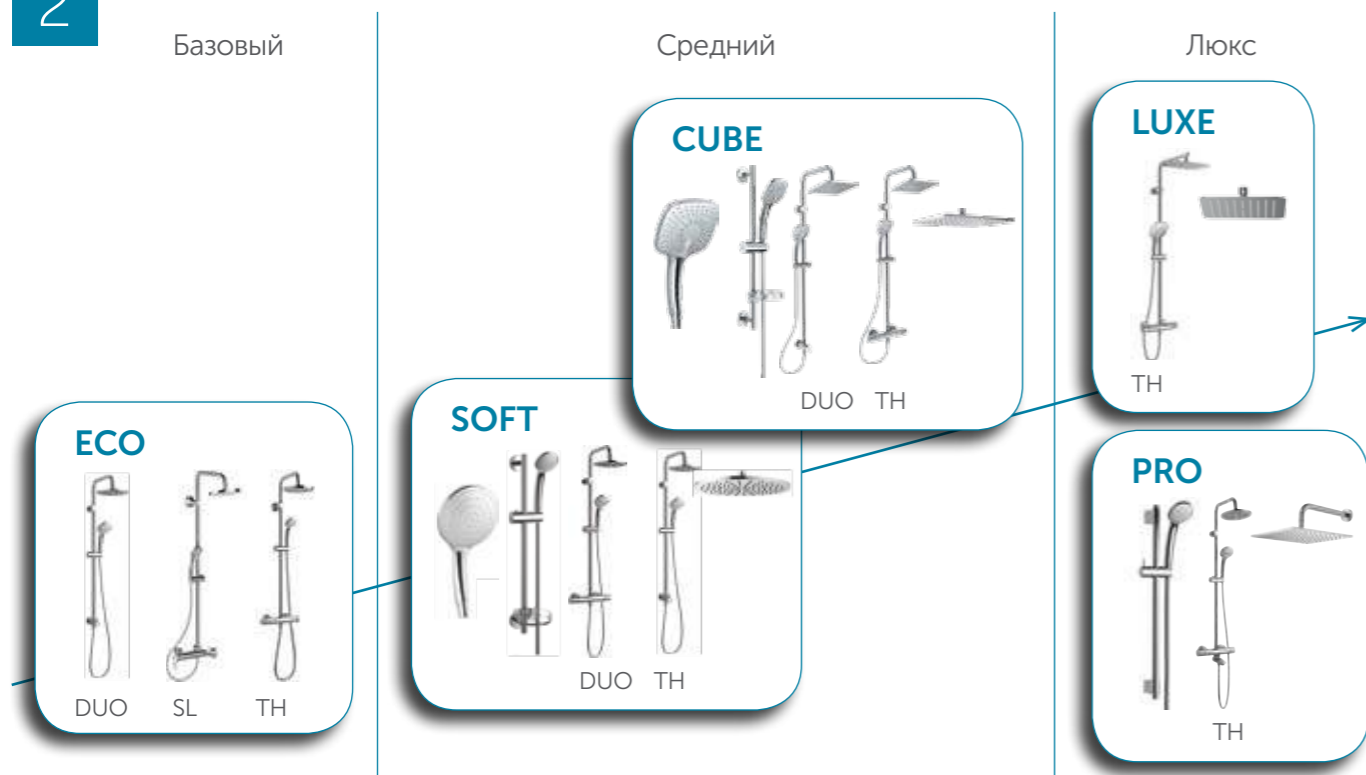

ДИЗАЙНЕРСКИЕ РЕШЕНИЯ ДЛЯ ЛЮБОГО БЮДЖЕТА

1 Idealrain - Программа душевых леек, гарнитуров и душевых систем в широком диапазоне дизайнерских решений и уникальных технологий.

	Душевые лейки	Душевые гарнитуров	Душевые системы	Душевые комбинации со смесителем	Душевые комбинации с термостатом	Верхний душ
			DUO	SL	TH	
Продуктовая линейка	ECO		✓	✓	✓	
	SOFT	✓	✓		✓	✓
	CUBE	✓	✓	✓		✓
	LUXE				✓	✓
	PRO		✓		✓	✓

2 Позиционирование в ключевых ценовых сегментах рынка