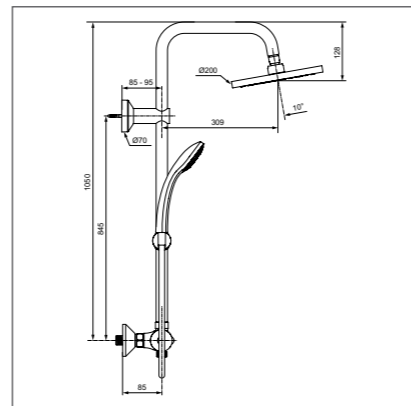

IDEALRAIN ECO

Душевая система в комплекте с термостатическим смесителем

- Душ.система в комплекте с термостат. смесителем для душа; душ.лейка 80 мм 3-ф., лимит 8 л/мин.; верхний душ 200 мм, пластик, шаровое соединение; душ.труба 845мм, Ø25 мм для верхнего душа, пласт.слайдер, металл.крепления к стене; металл.шланг для душа 1500 мм; Ceratherm 25 смеситель для душа с двумя выходами (керам.картридж G1/2", с кнопкой ECO для ручного душа (лимит до 50%), пласт.рукоятки, индикатор холодной/горячей воды (отметка 40°C на рукоятке температуры в среднем положении)). Переключение верхний душ / душ: керам.2-ходовой переключатель интегрирован в рукоятку вкл/выкл. Обратные клапаны (2 шт.) на входах воды в смесителе.

Душевая система в комплекте с термостатическим смесителем

- Душ.система в комплекте с термостат. смесителем для ванны/душа; душ.лейка 80 мм 3-ф., лимит 8 л/мин.; верхний душ 200 мм, пластик, шаровое соединение; душ.труба Ø25 мм для верхнего душа, ручное переключение, пласт.слайдер, металл.крепления к стене; металл.шланг для душа 1750 мм; Ceratherm 25 смеситель для ванны/душа с двумя выходами (керам.картридж G1/2", с кнопкой ECO для ручного душа (лимит до 50%), пласт.рукоятки, индикатор холодной/горячей воды (отметка 40°C на рукоятке температуры в среднем положении)). Переключение верхний душ / душ: керам.2-ходовой переключатель интегрирован в рукоятку вкл/выкл. Переключение излив/ручной душ - автоматическое. Обратные клапаны (2 шт.) на входах воды в смесителе.

Душевая система в комплекте с термостатическим смесителем