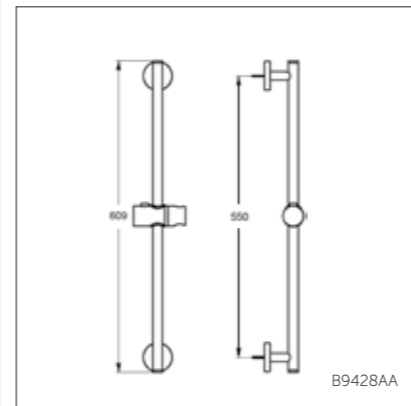

IDEALRAIN SOFT

Душевая система

- Душ.система для установки со встраиваемым смесителем, 3-ф.душ.лейка Ø100 мм (B9403AA), верхний душ Ø200 мм (металл), душ.труба Ø25 мм для верхнего душа, ручное переключение, пласт.слайдер, металл.крепления к стене, шланг для душа IdealFlex 1750 мм. Смеситель заказывается дополнительно

Душевая система

- Душ.система для установки с настенным смесителем, 3-ф.душ.лейка Ø100 мм (B9403AA), верхний душ Ø200 мм (металл), душ.труба Ø25 мм для верхнего душа, ручное переключение, пласт.слайдер, металл.крепления к стене, шланг для душа IdealFlex 1750 мм. Смеситель заказывается дополнительно

Душевая система

- Душ.система в комплекте со смесителем для душа с двумя выходами Ceratherm 100 A4639AA, 3-ф.душ.лейка Ø100 мм (B9403AA), верхний душ Ø200 мм (металл), душ.труба Ø25 мм для верхнего душа, ручное переключение, пласт.держатель, металл.крепления к стене, шланг для душа IdealFlex 1750 мм

IDEALRAIN SOFT

Штанга

- Штанга 600 мм, хром, для версий S&M, Ø21 мм, пласт.слайдер, металл. крепления к стене
- Штанга 600 мм, хром, для версий L&XL, Ø21 мм, пласт.слайдер, металл. крепления к стене
- Штанга 900 мм, хром, для версий L&XL, Ø21 мм, пласт.слайдер, металл. крепления к стене

Верхний душ

- Верхний душ Ø200 мм, хром, металл, для комбинации с B9444AA, B9445AA или B9446AA
- Верхний душ Ø300 мм, хром, металл, для комбинации с B9444AA, B9445AA или B9446AA

Держатель верхнего душа

- Настенный держатель верхнего душа 300 мм, металл, с металл.накладкой
- Настенный держатель верхнего душа 400 мм, металл, с металл.накладкой
- Потолочный держатель верхнего душа 150 мм, металл, с металл.накладкой