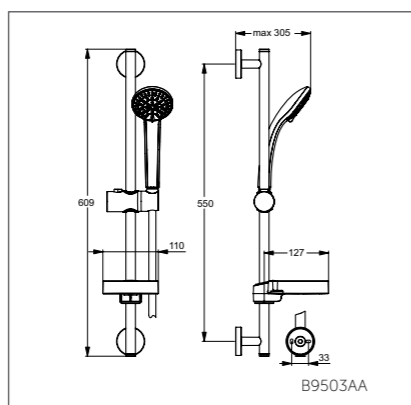

- Душ.гарнитур: 1-ф.лейка Ø80 мм, штанга 600 мм Ø21 мм с пласт. слайдером, металл.шланг 1750 мм, пласт. мыльница
- Душ.гарнитур: 3-ф.лейка Ø80 мм, штанга 600 мм Ø21 мм с пласт. слайдером, металл.шланг 1750 мм, пласт.мыльница