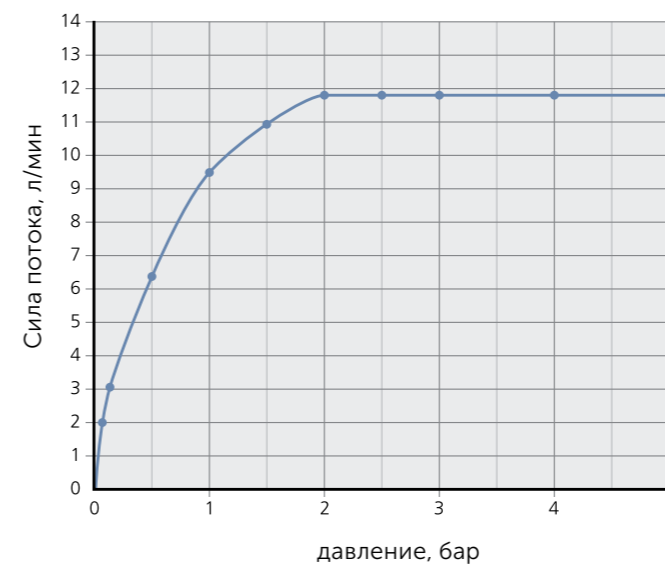

ФИКСИРОВАННЫЙ ВЕРХНИЙ ДУШ

Сила потока в верхнем душе с Ограничителем потока - 12 л/мин