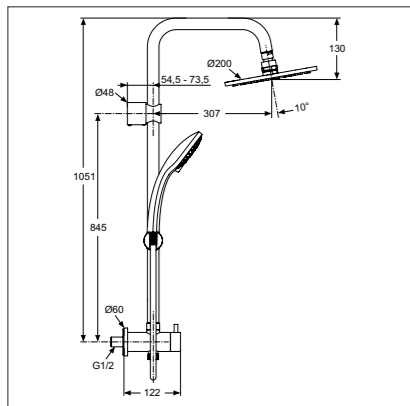

B9431AA

IDEALRAIN SOFT

Душевая система

Модель Душ.система для установки со встраиваемым смесителем Артикул A5689AA

- Душ.система для установки со встраиваемым смесителем, 3-ф.душ.лейка Ø100 мм (B9403AA), верхний душ Ø200 мм (металл), душ.труба Ø25 мм для верхнего душа, ручное переключение, пласт.слайдер, металл.крепления к стене, шланг для душа IdealFlex 1750 мм. Смеситель заказывается дополнительно