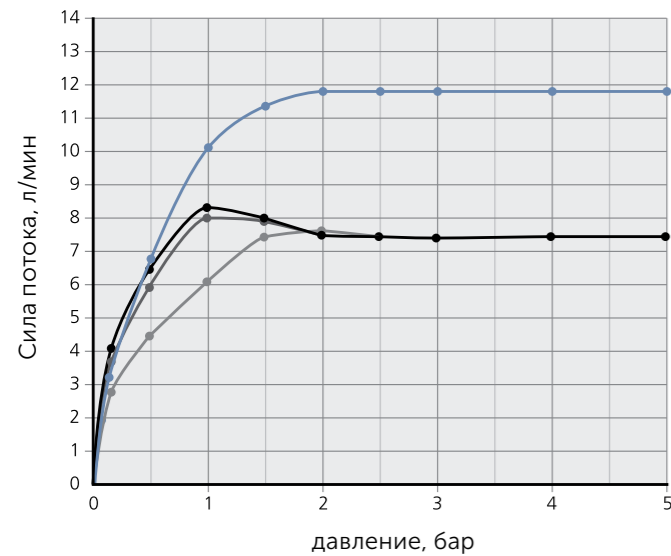

ПРОПУСКНАЯ СПОСОБНОСТЬ IDEALRAIN

Изделия коллекции Idealrain соответствуют всем Европейским нормам долговечности и надежности.

Защита от высокого давления. Каждая душевая лейка или верхний душ оснащены Ограничителем потока, который предотвращает разрыв лейки при скачке давления даже выше допустимых стандартов (более 16 бар).

Экономия воды без ущерба для комфорта. Максимальная пропускная способность Ограничителя потока, вне зависимости от давления, составляет 8 л для душевой лейки и 12 л для верхнего душа. При этом специальная внутренняя конструкция создает оптимальный насыщенный поток как при высоком так и при низком давлении.

Решение при низком давлении. В случае использования изделий Idealrain в системах с низким давлением (менее 1 бар) Ограничитель потока должен быть демонтирован. При увеличении давления Ограничитель рекомендуется установить обратно. Монтаж/Демонтаж Ограничителя потока не занимает много времени и не требует вызова специалиста.

ДУШЕВЫЕ СИСТЕМЫ

Сила потока в верхнем душе с Ограничителем потока - 12 л/мин
Сила потока в лейке с Ограничителем потока - 8 л/мин