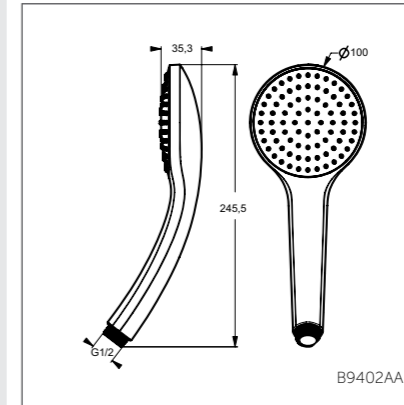

IDEALRAIN ECO

Душевая система в комплекте с традиционным смесителем

Модель	Артикул
Душ.система со смесителем для душа	B1098AA

- Душ.система со смесителем для душа (с функциями CLICK и HWTS), металл. рукоятка, 2-ф.керам.переключатель, поворот рукоятки 180° с четкой фиксацией каждой позиции, скрытый монтаж, эксцентрики с шумопонижателями, душ.труба Ø25 мм для верхнего душа, пласт.слайдер с кнопкой, металл.крепления к стене, регулируемое верхнее крепление, пласт. верхний душ 200 мм, шаровое соединение, 3-ф.душ.лейка 80 мм (лимит 8 л/мин.), металл.шланг 1500 мм, обратный клапан

IDEALRAIN SOFT

Душевая лейка 80 мм

Модель	Артикул
1-ф.душ.лейка	B9400AA
3-ф.душ.лейка	B9401AA

- Легкоочищаемая 1-ф.душ.лейка, Ø80 мм, лимит 8 л/мин
- Легкоочищаемая 3-ф.душ.лейка, Ø80 мм, лимит 8 л/мин

Душевая лейка 100 мм

Модель	Артикул
1-ф.душ.лейка	B9402AA
3-ф.душ.лейка	B9403AA

- Легкоочищаемая 1-ф.душ.лейка, Ø100 мм, лимит 8 л/мин
- Легкоочищаемая 3-ф.душ.лейка, Ø100 мм, лимит 8 л/мин

Душевая лейка 120 мм

Модель	Артикул
1-ф.душ.лейка	B9404AA
3-ф.душ.лейка	B9405AA

- Легкоочищаемая 1-ф.душ.лейка, Ø120 мм, лимит 8 л/мин
- Легкоочищаемая 3-ф.душ.лейка, Ø120 мм, лимит 8 л/мин