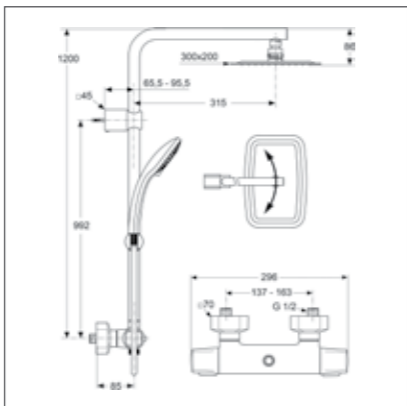

IDEALRAIN LUXE

Душевая система в комплекте с термостатическим смесителем

Модель Артикул

Душ.система в комплекте с термостат.смесителем для душа, верхний душ Ø300 мм A6246AA

- Душ.система в комплекте с термостат. смесителем для душа; душ.лейка Ø100 мм 3-ф., лимит 8 л/мин.; ультратонкий верхний душ Ø300 мм, нерж. сталь, шаровое соединение; душ.труба Ø25 мм для верхнего душа, ручное переключение, пласт.слайдер, металл. крепления к стене; пласт. шланг IdealFlex 1750 мм; Ceratherm 100 смеситель для душа с двумя выходами, декоративные накладки для скрытого монтажа

Душевая система в комплекте с термостатическим смесителем

Модель Артикул

Душ.система в комплекте с термостат.смесителем для душа, верхний душ 200x300 мм A6247AA

- Душ.система в комплекте с термостат. смесителем для душа; душ.лейка 100 мм 3-ф., лимит 8 л/мин.; ультратонкий верхний душ 200x300 мм, нерж. сталь, шаровое соединение; душ.труба Ø25 мм для верхнего душа, ручное переключение, пласт.слайдер, металл. крепления к стене; пласт. шланг IdealFlex 1750 мм; Ceratherm 100 смеситель для душа с двумя выходами, квадратные декоративные накладки для скрытого монтажа

Круглый верхний душ

Модель Артикул

Ø200 мм B0383MY
Ø250 мм B0384MY
Ø300 мм B0385MY
Ø400 мм B0386MY

- Круглый верхний душ Ø200 мм, ультратонкий дизайн, 1-ф., лимит 12 л/мин., легкоочищаемый, полированная нерж. сталь
- Круглый верхний душ Ø250 мм, ультратонкий дизайн, 1-ф., лимит 12 л/мин., легкоочищаемый, полированная нерж. сталь
- Круглый верхний душ Ø300 мм, ультратонкий дизайн, 1-ф., лимит 12 л/мин., легкоочищаемый, полированная нерж. сталь
- Круглый верхний душ Ø400 мм, ультратонкий дизайн, 1-ф., лимит 12 л/мин., легкоочищаемый, полированная нерж. сталь

IDEALRAIN LUXE

Квадратный верхний душ