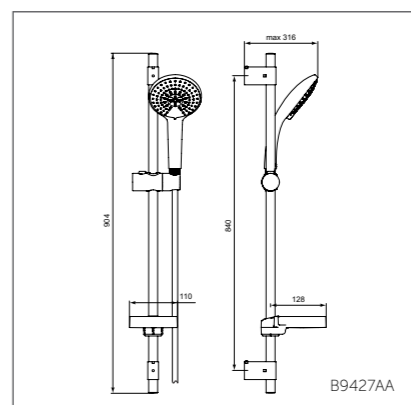

B9424AA

Душевой гарнитур 120 мм

B9427AA

Модель	Артикул
3-ф.душ.лейка, штанга 600 мм	B9425AA
3-ф.душ.лейка, штанга 900 мм	B9427AA

- Душ.гарнитур: 3-ф.душ.лейка Ø120 мм, штанга 600 мм, Ø21 мм, пласт.слайдер, шланг для душа IdealFlex 1750 мм, пласт. хром.мыльница
- Душ.гарнитур: 3-ф.душ.лейка Ø120 мм, штанга 900 мм, Ø21 мм, пласт.слайдер, шланг для душа IdealFlex 1750 мм, пласт. хром.мыльница