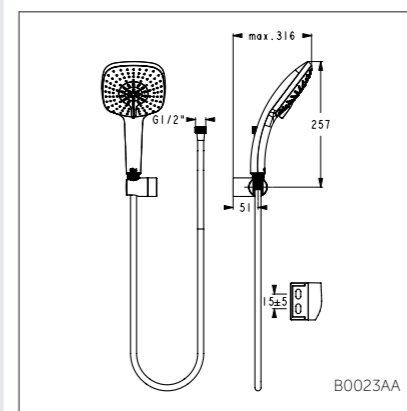

B0020AA

Душевая гарнитур 130 мм с поворотным держателем

B0023AA

Модель	Артикул
1-ф.душ.лейка	B0022AA
3-ф.душ.лейка	B0023AA

- Душ.гарнитур: 1-ф.душ.лейка 130 мм, шланг для душа IdealFlex 1750 мм, поворотный пласт.держатель для душа
- Душ.гарнитур: 3-ф.душ.лейка 130 мм, шланг для душа IdealFlex 1750 мм, поворотный пласт.держатель для душа