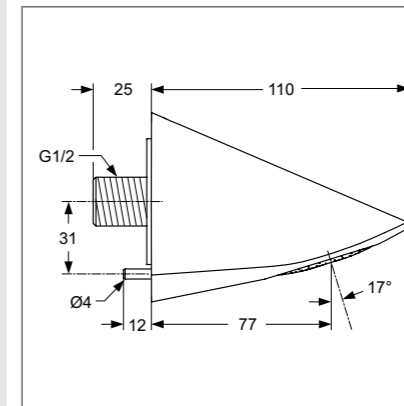

IDEALRAINPRO

Душевая система

Модель	Артикул
Душевая система	A5778AA

- Душ. система, состоящая из: верхнего душа IDEALRAIN M1 Ø200 мм, смесителя для ванны/душа Ceratherm 100, душевого гарнитура IDEALRAIN M3 (3-ф.душ.лейка Ø100 мм, шланг для душа IdealFlex), металл. крепления и слайдер

Штанга

Модель	Артикул
600 мм	B9848AA
900 мм	B9849AA

- Штанга 600 мм, с металл.креплениями, металл.штанга и металл.слайдер, упрочненная, для продолжительного срока службы. Легкая в использовании металл.рукоятка управления. Прочный регулятор угла
- Штанга 900 мм, с металл.креплениями, металл.штанга и металл.слайдер, упрочненная, для продолжительного срока службы. Легкая в использовании металл.рукоятка управления. Прочный регулятор угла

Душевой гарнитур с поворотным держателем

Модель	Артикул
Душ.гарнитур Ø80 мм с поворотным настенным держателем	B9841AA
Душ.гарнитур Ø100 мм с поворотным настенным держателем	B9843AA

- Душ.гарнитур с поворотным настенным держателем. Душ.лейка Ø80 мм, 1-ф., металл.поворотный настенный держатель для лейки, лимит 8 л/мин, мин. рабочее давление 0.1 Bar, шланг для душа IdealFlex 1750 мм
- Душ.гарнитур с поворотным настенным держателем. Душ.лейка Ø100 мм, 1-ф., металл.поворотный настенный держатель для лейки, лимит 8 л/мин, мин. рабочее давление 0.1 Bar, шланг для душа IdealFlex 1750 мм

IDEALRAINPRO

Верхний душ

Модель	Артикул
300 мм	B9844AA
400 мм	B9845AA

- Квадратный верхний душ 300 мм, лимит 12 л/мин, функция анти-накипь, металл., упрочненный
- Квадратный верхний душ 400 мм, лимит 12 л/мин, функция анти-накипь, металл., упрочненный

Антивандалная душевая головка

Модель	Артикул
Антивандалная душевая головка	A4844AA

- Фиксированная антивандалная душ. головка, лимит 6 л/мин., металл., упрочненная