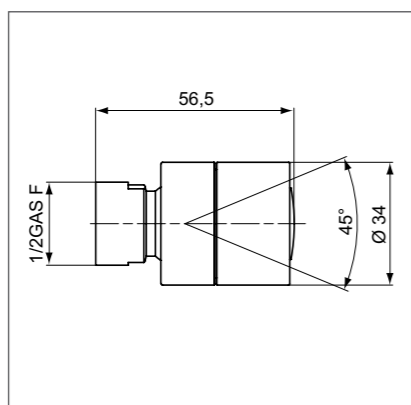

IDEALRAIN SOFT

Аксессуары

Модель	Артикул
Подключение для шланга	B9448AA

- Подключение для душ-шланга 1/2"x1/2" для встраиваемых смесителей

Аксессуары

Модель	Артикул
Боковая форсунка	B0400AA

- Регулируемая боковая форсунка (45°)

Аксессуары

Модель	Артикул
Фиксированный держатель	B9467AA
Поворотный держатель	B9468AA

- Фиксированный держатель для лейки
- Поворотный держатель для лейки, пластик

IDEALRAIN CUBE

Душевая лейка 100 мм

Модель	Артикул
1-ф.душ.лейка	B0002AA
3-ф.душ.лейка	B0003AA

- Легкоочищаемая 1-ф.душ.лейка, 100 мм, лимит 8 л/мин
- Легкоочищаемая 3-ф.душ.лейка, 100 мм, лимит 8 л/мин

Душевая лейка 130 мм

Модель	Артикул
1-ф.душ.лейка	B0004AA
3-ф.душ.лейка	B0005AA

- Легкоочищаемая 1-ф.душ.лейка, 130 мм, лимит 8 л/мин
- Легкоочищаемая 3-ф.душ.лейка, 130 мм, лимит 8 л/мин

Душевой гарнитур 100 мм

Модель	Артикул
1-ф.душ.лейка, штанга 600 мм	B0006AA
3-ф.душ.лейка, штанга 600 мм	B0008AA

- Душ.гарнитур: 1-ф.душ.лейка 100 мм, шланг для душа IdealFlex 1750 мм, штанга для душа 600 мм Ø21 мм (пласт.слайдер), пласт.мыльница
- Душ.гарнитур: 3-ф.душ.лейка 100 мм, шланг для душа IdealFlex 1750 мм, штанга для душа 600 мм Ø21 мм (пласт.слайдер), пласт.мыльница