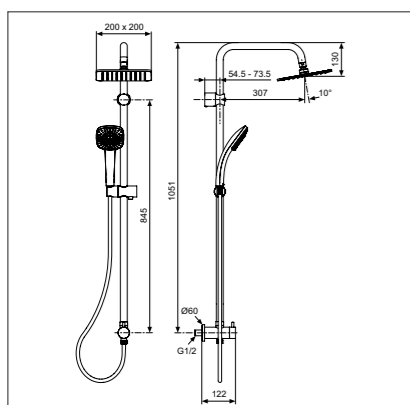

IDEALRAIN CUBE

Душевая система

Модель Душ.система для установки со встраиваемым смесителем А5834АА Артикул

- Душ. система для установки со встраиваемым смесителем. 3-ф.душ.лейка 100 мм, ультратонкий верхний душ 200x200 мм, шарнирное соединение, душ.труба Ø25 мм для верхнего душа, ручное переключение, пласт.слайдер, металл.крепления к стене, шланг для душа IdealFlex 1750 мм. Смеситель заказывается дополнительно