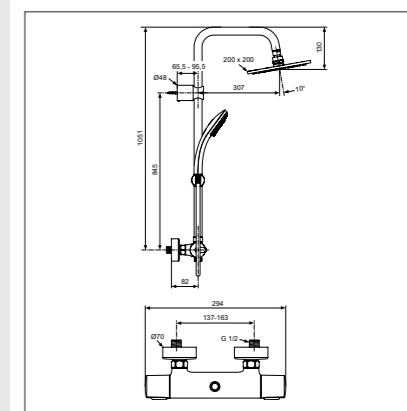

IDEALRAIN CUBE

Душевой гарнитур 100 мм

Модель	Артикул
1-ф.душ.лейка, штанга 900 мм	B0010AA
3-ф.душ.лейка, штанга 900 мм	B0012AA

- Душ.гарнитур: 1-ф.душ.лейка 100 мм, шланг для душа IdealFlex 1750 мм, штанга для душа 900 мм Ø21 мм (пласт.слайдер), пласт.мыльница
- Душ.гарнитур: 3-ф.душ.лейка 100 мм, шланг для душа IdealFlex 1750 мм, штанга для душа 900 мм Ø21 мм (пласт.слайдер), пласт.мыльница

Душевой гарнитур 130 мм

Модель	Артикул
1-ф.душ.лейка, штанга 600 мм	B0014AA
3-ф.душ.лейка, штанга 600 мм	B0015AA

- Душ.гарнитур: 1-ф.душ.лейка 130 мм, шланг для душа IdealFlex 1750 мм, штанги 600 мм, пласт.хром.мыльница
- Душ.гарнитур: 3-ф.душ.лейка 130 мм, шланг для душа IdealFlex 1750 мм, штанги 600 мм, пласт.хром.мыльница

Душевой гарнитур 130 мм

Модель	Артикул
1-ф.душ.лейка, штанга 900 мм	B0016AA
3-ф.душ.лейка, штанга 900 мм	B0017AA

- Душ.гарнитур: 1-ф.душ.лейка 130 мм, шланг для душа IdealFlex 1750 мм, штанга 900 мм Ø21 мм (пласт.слайдер), пласт.хром.мыльница
- Душ.гарнитур: 3-ф.душ.лейка 130 мм, шланг для душа IdealFlex 1750 мм, штанги 900 мм Ø21 мм (пласт.слайдер), пласт.хром.мыльница

IDEALRAIN CUBE

Душевая гарнитур 100 мм с поворотным держателем

Модель	Артикул
1-ф.душ.лейка	B0019AA
3-ф.душ.лейка	B0020AA

- Душ.гарнитур: 1-ф.душ.лейка 100 мм, шланг для душа IdealFlex 1750 мм, поворотный пласт.держатель для душа
- Душ.гарнитур: 3-ф.душ.лейка 100 мм, шланг для душа IdealFlex 1750 мм, поворотный пласт.держатель для душа

Душевая гарнитур 130 мм с поворотным держателем

Модель	Артикул
1-ф.душ.лейка	B0022AA
3-ф.душ.лейка	B0023AA