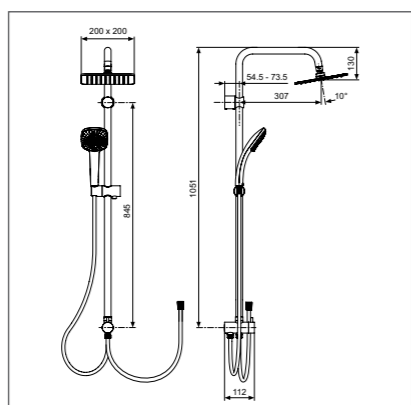

IDEALRAIN CUBE

Душевая система

- Душ. система для установки со встраиваемым смесителем. 3-ф.душ.лейка 100 мм, ультратонкий верхний душ 200x200 мм, шарнирное соединение, душ.труба Ø25 мм для верхнего душа, ручное переключение, пласт.слайдер, металл.крепления к стене, шланг для душа IdealFlex 1750 мм. Смеситель заказывается дополнительно

Душевая система

- Душ.система для установки с настенным смесителем. 3-ф.душ.лейка 100 мм, ультратонкий верхний душ 200x200 мм, шарнирное соединение, душ. труба Ø25 мм для верхнего душа, ручное переключение, пласт. слайдер, металл. крепления к стене, шланг для душа IdealFlex 1750 мм. Смеситель заказывается дополнительно

Душевая стойка

- Душ. стойка: фиксированный верхний душ 200 мм, 3-ф.лейка 100 мм, шланг Idealflex 1750 мм, мыльница. Внутреннее подключение воды.

IDEALRAIN CUBE

Верхний душ

- Верхний душ 200x200 мм, 1-ф., плоский, металл., легкоочищаемый, шарнирное соединение, лимит 12 л/мин. Для комбинации с В9444АА, В9445АА или В9446АА
- Верхний душ 300x300 мм, 1-ф., плоский, металл., легкоочищаемый, шарнирное соединение, лимит 12 л/мин. Для комбинации с В9444АА, В9445АА или В9446АА

Держатель верхнего душа

- Настенный держатель верхнего душа 300 мм, металл., с металл.накладкой
- Настенный держатель верхнего душа 400 мм, металл., с металл.накладкой
- Потолочный держатель верхнего душа 150 мм, металл., с металл.накладкой

Аксессуары