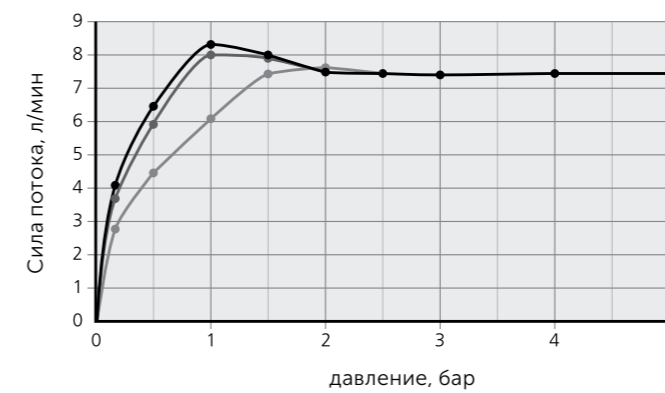

ДУШЕВЫЕ ЛЕЙКИ

1-функциональная душевая лейка

Сила потока в лейке с Ограничителем потока - 8 л/мин

Сила потока в лейке без Ограничителя потока

3-функциональная душевая лейка

Сила потока в лейке с Ограничителем потока - 8 л/мин