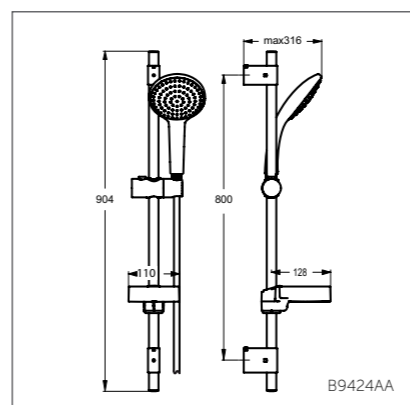

B9412AA

IDEALRAIN SOFT

Душевой гарнитур 120 мм

B9424AA

Модель	Артикул
1-ф.душ.лейка, штанга 600 мм	B9423AA
1-ф.душ.лейка, штанга 900 мм	B9424AA

- Душ.гарнитур: 1-ф.душ.лейка Ø120 мм, штанга 600 мм, Ø21 мм, пласт.слайдер, шланг для душа IdealFlex 1750 мм, пласт. хром.мыльница
- Душ.гарнитур: 1-ф.душ.лейка Ø120 мм, штанга 900 мм, Ø21 мм, пласт.слайдер, шланг для душа IdealFlex 1750 мм, пласт. хром.мыльница