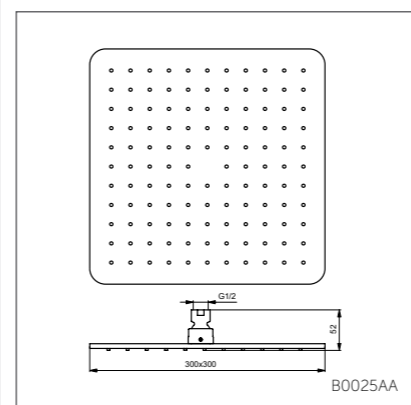

IDEALRAIN CUBE

Душевая система

- Душ. система для установки со встраиваемым смесителем. 3-ф.душ.лейка 100 мм, ультратонкий верхний душ 200x200 мм, шарнирное соединение, душ.труба Ø25 мм для верхнего душа, ручное переключение, пласт.слайдер, металл.крепления к стене, шланг для душа IdealFlex 1750 мм. Смеситель заказывается дополнительно

Душевая система

- Душ.система для установки с настенным смесителем. 3-ф.душ.лейка 100 мм, ультратонкий верхний душ 200x200 мм, шарнирное соединение, душ. труба Ø25 мм для верхнего душа, ручное переключение, пласт. слайдер, металл. крепления к стене, шланг для душа IdealFlex 1750 мм. Смеситель заказывается дополнительно

Душевая стойка

- Душ. стойка: фиксированный верхний душ 200 мм, 3-ф.лейка 100 мм, шланг Idealflex 1750 мм, мыльница. Внутреннее подключение воды.

IDEALRAIN CUBE

Верхний душ

- Верхний душ 200x200 мм, 1-ф., плоский, металл., легкоочищаемый, шарнирное соединение, лимит 12 л/мин. Для комбинации с В9444АА, В9445АА или В9446АА
- Верхний душ 300x300 мм, 1-ф., плоский, металл., легкоочищаемый, шарнирное соединение, лимит 12 л/мин. Для комбинации с В9444АА, В9445АА или В9446АА

Держатель верхнего душа

- Настенный держатель верхнего душа 300 мм, металл., с металл.накладкой
- Настенный держатель верхнего душа 400 мм, металл., с металл.накладкой
- Потолочный держатель верхнего душа 150 мм, металл., с металл.накладкой

Аксессуары