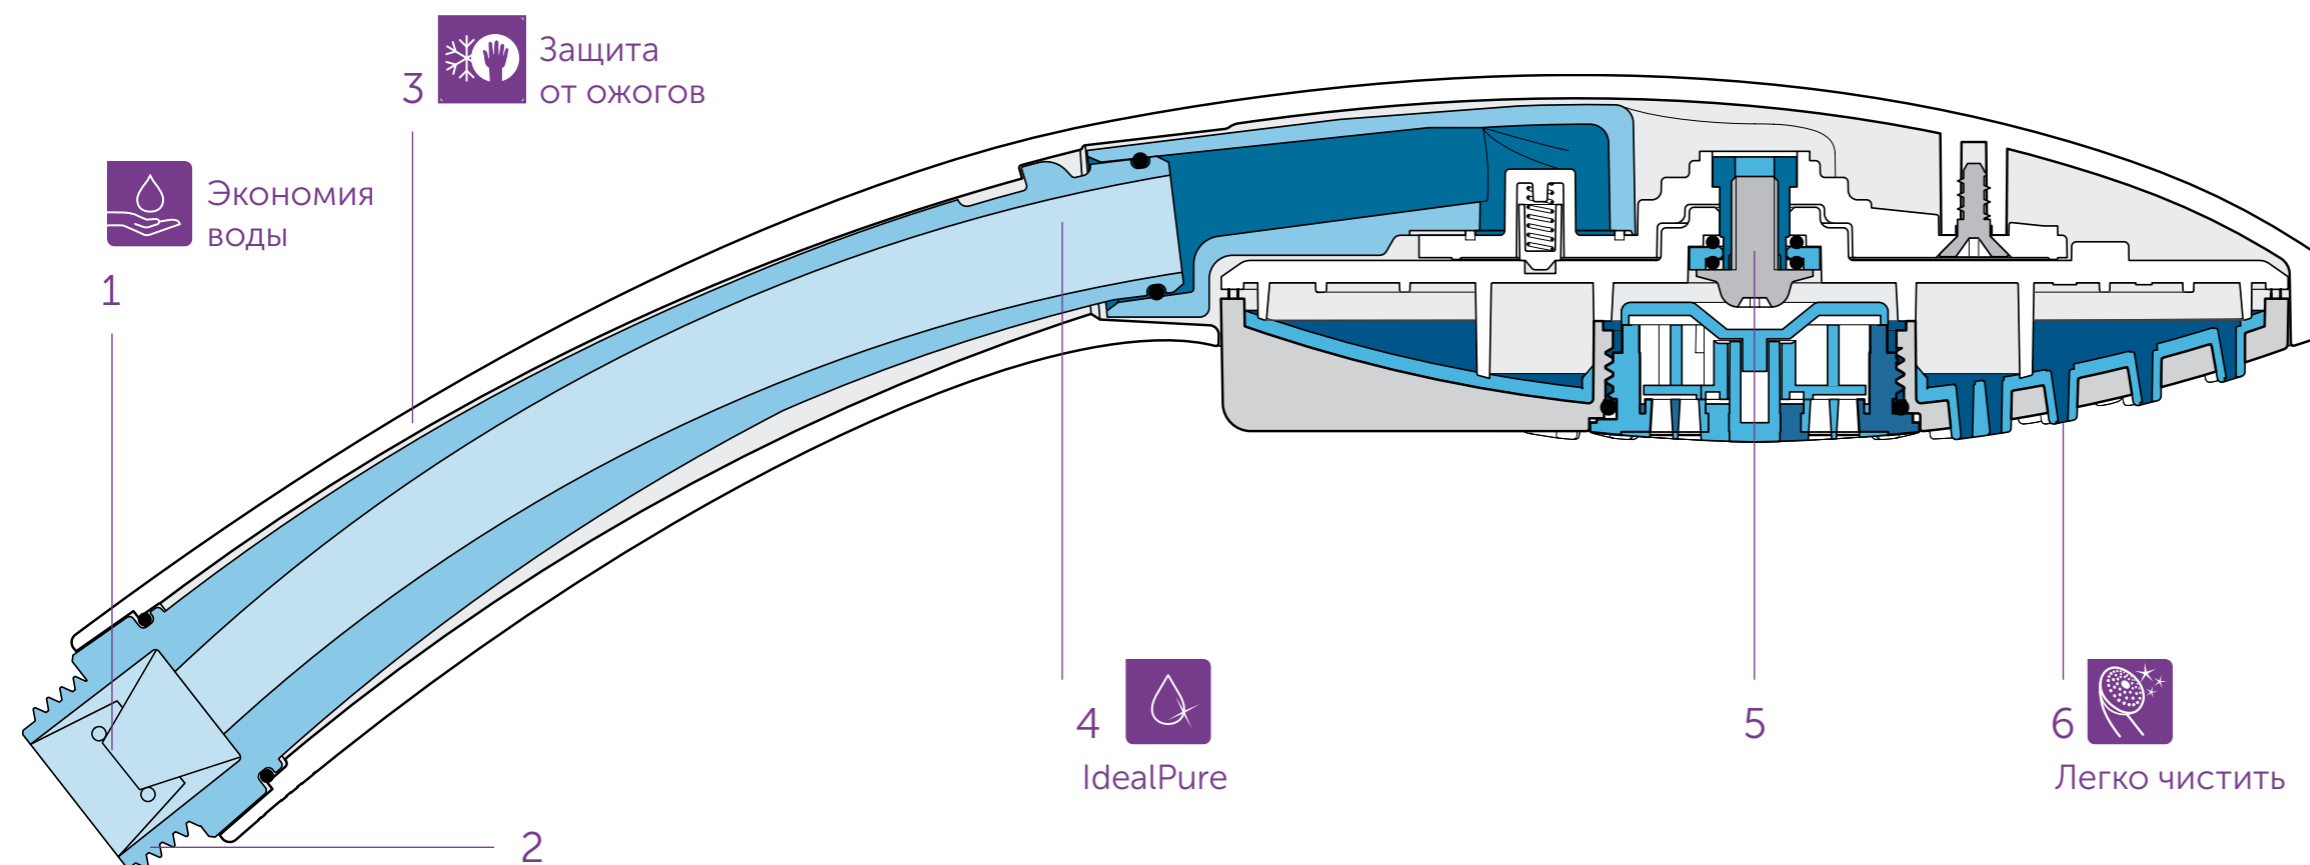

ТЕХНОЛОГИИ НА ОСНОВЕ ВЫСОЧАЙШИХ СТАНДАРТОВ

В компании Ideal Standard мы стремимся обеспечивать высочайшие стандарты безопасности, функционирования и использования для каждого продукта, который производим. При создании коллекции Idealrain был использован весь наш инженерный и технологический опыт, что позволило превзойти потребности и ожидания как профессионалов, так и конечных потребителей.

1. Экономия воды

Легко устанавливаемый и демонтируемый ограничитель потока при высоком давлении уменьшает расход воды с 18,5 л. до всего 8 л. без малейшей потери силы потока (в системах с высоким давлением). При низком давлении в системе ограничитель рекомендуется демонтировать.

2. Прочность соединения

Прочность соединения протестирована с нагрузкой до 200N. Любая лейка Idealrain, зафиксированная на держателе, может выдержать нагрузку до 20 кг.

3. Защита от ожогов

Инновационная технология Cool Body (Холодный корпус) предотвращает нагревание поверхности душевой лейки, что снижает вероятность ожога и обеспечивает безопасность и спокойствие всей семьи.

4. IdealPure для оптимальной гигиены.

Уникальная конструкция Idealrain гарантирует, что вода внутри контактирует только со специальными безопасными с точки зрения гигиены материалами, которые отвечают всем европейским нормам и требованиям.

5. Насыщенный поток

Специальная внутренняя конструкция леек любого типоразмера создает оптимальный насыщенный поток как при низком, так и при высоком давлении.

6. Легкость чистки и долговечность использования,

благодаря высококачественным силиконовым вкладкам, которые не теряют своей эластичности.

КАЧЕСТВО, НА КОТОРОЕ ВЫ МОЖЕТЕ ПОЛОЖИТЬСЯ

5 лет гарантии

Уверенность в качестве и надежности душевых изделий Ideal Standard позволяет нам предоставлять большой гарантийный срок для Вашего спокойствия. Мы предоставляем 5 лет гарантии на всю душевую программу. Гарантия распространяется на всю продукцию, использованную по назначению, и не распространяется на те продукты, которые использовались с любыми злоупотреблениями. Если Вы обнаружили брак любой детали нашего продукта, просто воспользуйтесь возможностью немедленного возврата, подтвердив факт покупки (кассовый и товарный чек), и мы заменим его. Данная гарантия не нарушает Ваши установленные законом права.

Если Вам нужен совет по установке, мы рекомендуем Вам обращаться за квалифицированной консультацией в компанию ООО "Идеал Стандарт РУС" или ее официальные сервис-центры:

ООО "Идеал Стандарт РУС"

115162, Россия, Москва,
ул. Шаболовка, д.31, корпус Г, 2 этаж
тел. +7 495 669 23 11
факс +7 495 669 23 12
www.idealstandard.ru

Гидромассаж-сервис

129090, Россия, Москва, 5-й Донской
проезд, дом 23, подъезд №1, 2-й этаж
тел. +7 495 937 22 37
+7 495 982 35 30
www.hydroserve.ru

**5 лет
Гарантии**