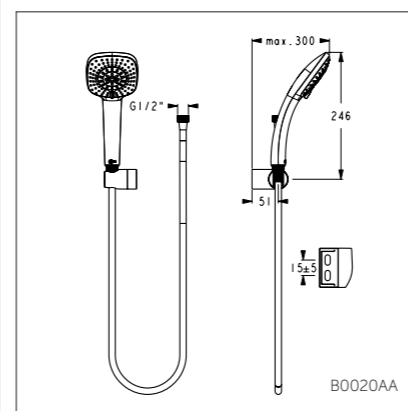

B0016AA

IDEALRAIN CUBE

Душевая гарнитур 100 мм с поворотным держателем

B0020AA

Модель	Артикул
1-ф.душ.лейка	B0019AA
3-ф.душ.лейка	B0020AA

- Душ.гарнитур: 1-ф.душ.лейка 100 мм, шланг для душа IdealFlex 1750 мм, поворотный пласт.держатель для душа
- Душ.гарнитур: 3-ф.душ.лейка 100 мм, шланг для душа IdealFlex 1750 мм, поворотный пласт.держатель для душа