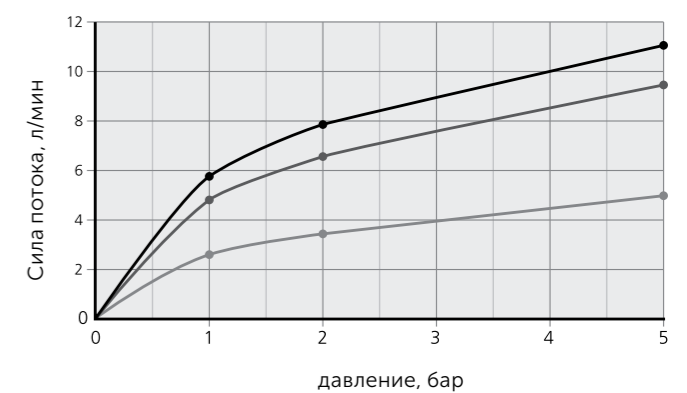

Сила потока в лейке без Ограничителя потока