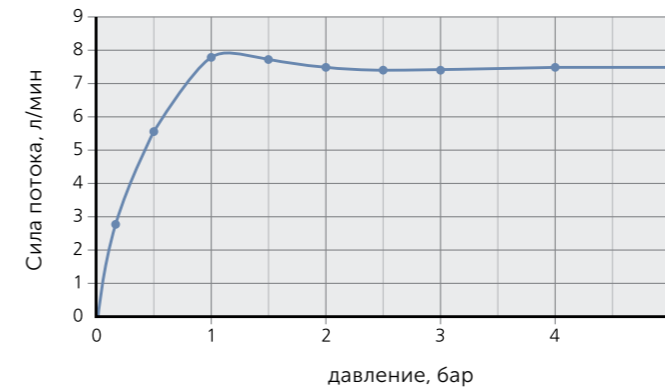

ДУШЕВЫЕ ЛЕЙКИ

1-функциональная душевая лейка

Сила потока в лейке с Ограничителем потока - 8 л/мин

Сила потока в лейке без Ограничителя потока

3-функциональная душевая лейка

Сила потока в лейке с Ограничителем потока - 8 л/мин