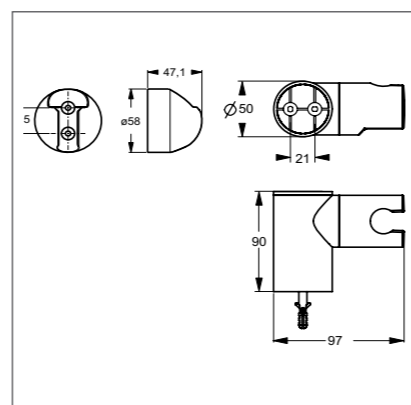

IDEALRAIN SOFT

Аксессуары

Модель	Артикул
Подключение для шланга	B9448AA

- Подключение для душ-шланга 1/2"x1/2" для встраиваемых смесителей

Аксессуары

Модель	Артикул
Боковая форсунка	B0400AA

- Регулируемая боковая форсунка (45°)

Аксессуары

Модель	Артикул
Фиксированный держатель	B9467AA
Поворотный держатель	B9468AA

- Фиксированный держатель для лейки
- Поворотный держатель для лейки, пластик

IDEALRAIN CUBE

Душевая лейка 100 мм

Модель	Артикул
1-ф.душ.лейка	B0002AA
3-ф.душ.лейка	B0003AA

- Легкоочищаемая 1-ф.душ.лейка, 100 мм, лимит 8 л/мин
- Легкоочищаемая 3-ф.душ.лейка, 100 мм, лимит 8 л/мин

Душевая лейка 130 мм

Модель	Артикул
1-ф.душ.лейка	B0004AA
3-ф.душ.лейка	B0005AA

- Легкоочищаемая 1-ф.душ.лейка, 130 мм, лимит 8 л/мин
- Легкоочищаемая 3-ф.душ.лейка, 130 мм, лимит 8 л/мин

Душевой гарнитур 100 мм

Модель	Артикул
1-ф.душ.лейка, штанга 600 мм	B0006AA
3-ф.душ.лейка, штанга 600 мм	B0008AA

- Душ.гарнитур: 1-ф.душ.лейка 100 мм, шланг для душа IdealFlex 1750 мм, штанга для душа 600 мм Ø21 мм (пласт.слайдер), пласт.мыльница
- Душ.гарнитур: 3-ф.душ.лейка 100 мм, шланг для душа IdealFlex 1750 мм, штанга для душа 600 мм Ø21 мм (пласт.слайдер), пласт.мыльница