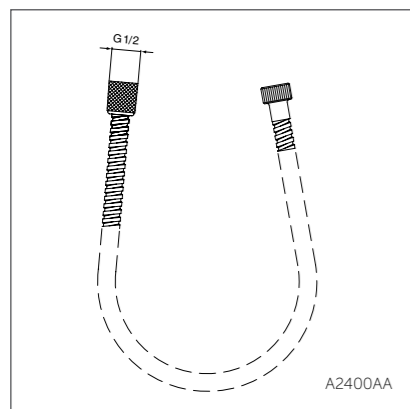

ДУШЕВЫЕ АКСЕССУАРЫ

Металлические шланги

A2400AA

Модель	Артикул
Металлический шланг для душа 1500 мм M1/2"xM1/2"	A2400AA
Металлический шланг для душа 1/2"x1/2", 125 см	A2403AA
Металлический шланг для душа 1800 мм M1/2"xM1/2"	A2427AA
Металлический шланг для душа 2000 мм M1/2"xM1/2"	A2428AA