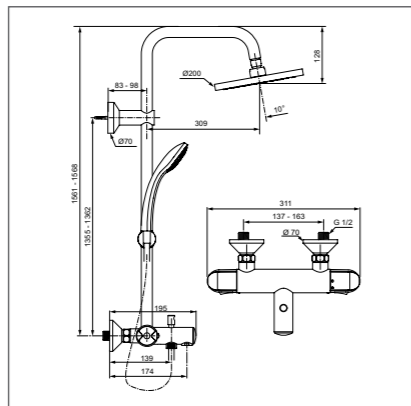

- Душ.система в комплекте с термостат. смесителем для ванны/душа; душ.лейка 80 мм 3-ф., лимит 8 л/мин.; верхний душ 200 мм, пластик, шаровое соединение; душ.труба Ø25 мм для верхнего душа, ручное переключение, пласт.слайдер, металл.крепления к стене; металл.шланг для душа 1750 мм; Ceratherm 25 смеситель для ванны/душа с двумя выходами (керам.картридж G1/2", с кнопкой ECO для ручного душа (лимит до 50%), пласт.рукоятки, индикатор холодной/горячей воды (отметка 40°C на рукоятке температуры в среднем положении)). Переключение верхний душ / душ: керам.2-ходовой переключатель интегрирован в рукоятку вкл/выкл. Переключение излив/ручной душ - автоматическое. Обратные клапаны (2 шт.) на входах воды в смесителе.