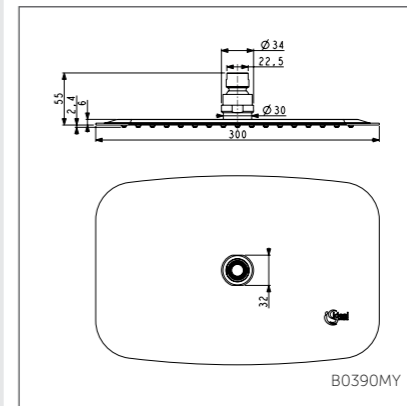

IDEALRAIN LUXE

Душевая система в комплекте с термостатическим смесителем

Модель Артикул

Душ.система в комплекте с термостат.смесителем для душа, верхний душ Ø300 мм A6246AA

- Душ.система в комплекте с термостат. смесителем для душа; душ.лейка Ø100 мм 3-ф., лимит 8 л/мин.; ультратонкий верхний душ Ø300 мм, нерж. сталь, шаровое соединение; душ.труба Ø25 мм для верхнего душа, ручное переключение, пласт.слайдер, металл. крепления к стене; пласт. шланг IdealFlex 1750 мм; Ceratherm 100 смеситель для душа с двумя выходами, декоративные накладки для скрытого монтажа

Душевая система в комплекте с термостатическим смесителем

Модель Артикул

Душ.система в комплекте с термостат.смесителем для душа, верхний душ 200x300 мм A6247AA

- Душ.система в комплекте с термостат. смесителем для душа; душ.лейка 100 мм 3-ф., лимит 8 л/мин.; ультратонкий верхний душ 200x300 мм, нерж. сталь, шаровое соединение; душ.труба Ø25 мм для верхнего душа, ручное переключение, пласт.слайдер, металл. крепления к стене; пласт. шланг IdealFlex 1750 мм; Ceratherm 100 смеситель для душа с двумя выходами, квадратные декоративные накладки для скрытого монтажа

Круглый верхний душ

Модель Артикул

Ø200 мм B0383MY
Ø250 мм B0384MY
Ø300 мм B0385MY
Ø400 мм B0386MY

- Круглый верхний душ Ø200 мм, ультратонкий дизайн, 1-ф., лимит 12 л/мин., легкоочищаемый, полированная нерж. сталь
- Круглый верхний душ Ø250 мм, ультратонкий дизайн, 1-ф., лимит 12 л/мин., легкоочищаемый, полированная нерж. сталь
- Круглый верхний душ Ø300 мм, ультратонкий дизайн, 1-ф., лимит 12 л/мин., легкоочищаемый, полированная нерж. сталь
- Круглый верхний душ Ø400 мм, ультратонкий дизайн, 1-ф., лимит 12 л/мин., легкоочищаемый, полированная нерж. сталь

IDEALRAIN LUXE

Квадратный верхний душ