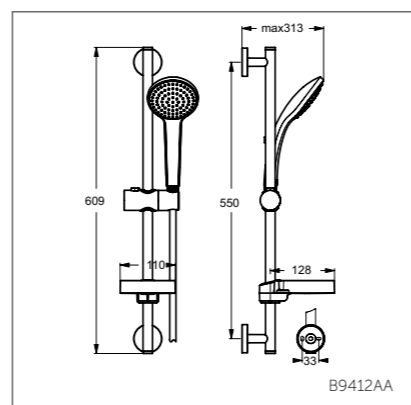

- Душ.гарнитур: 1-ф.лейка Ø80 мм, штанга 600 мм Ø21 мм с пласт. слайдером, металл.шланг 1750 мм, пласт. мыльница
- Душ.гарнитур: 3-ф.лейка Ø80 мм, штанга 600 мм Ø21 мм с пласт. слайдером, металл.шланг 1750 мм, пласт.мыльница

B9503AA

Душевой гарнитур 100 мм

B9412AA

Модель	Артикул
1-ф.душ.лейка	B9412AA
3-ф.душ.лейка	B9415AA

- Душ.гарнитур: 1-ф.душ.лейка, Ø100 мм, штанга 600 мм, Ø21 мм, пласт.слайдер, шланг для душа IdealFlex 1750 мм, пласт. мыльница
- Душ.гарнитур: 3-ф.душ.лейка Ø100 мм, штанга 600 мм, Ø21 мм, пласт.слайдер, шланг для душа IdealFlex 1750 мм, пласт. мыльница