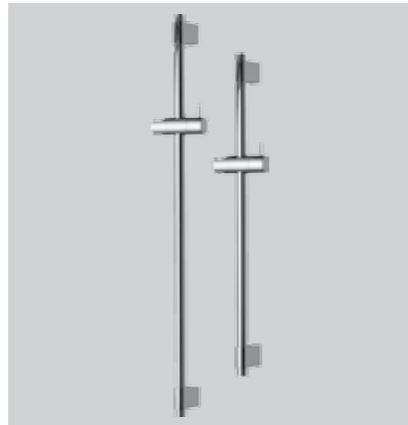

Штанга

Модель	Артикул
600 мм	B9848AA
900 мм	B9849AA

- Штанга 600 мм, с металл.креплениями, металл.штанга и металл.слайдер, упрочненная, для продолжительного срока службы. Легкая в использовании металл.рукоятка управления. Прочный регулятор угла
- Штанга 900 мм, с металл.креплениями, металл.штанга и металл.слайдер, упрочненная, для продолжительного срока службы. Легкая в использовании металл.рукоятка управления. Прочный регулятор угла