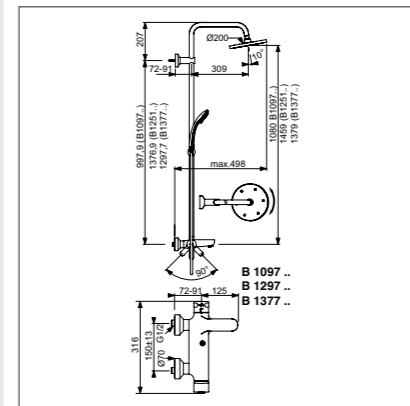

IDEALRAIN ECO

Душевая система в комплекте с термостатическим смесителем

- Душ.система в комплекте с термостат. смесителем для душа; душ.лейка 80 мм 3-ф., лимит 8 л/мин.; верхний душ 200 мм, пластик, шаровое соединение; душ.труба 845мм, Ø25 мм для верхнего душа, пласт.слайдер, металл.крепления к стене; металл.шланг для душа 1500 мм; Ceratherm 25 смеситель для душа с двумя выходами (керам.картридж G1/2", с кнопкой ECO для ручного душа (лимит до 50%), пласт.рукоятки, индикатор холодной/горячей воды (отметка 40°C на рукоятке температуры в среднем положении)). Переключение верхний душ / душ: керам.2-ходовой переключатель интегрирован в рукоятку вкл/выкл. Обратные клапаны (2 шт.) на входах воды в смесителе.

Душевая система в комплекте с термостатическим смесителем

- Душ.система в комплекте с термостат. смесителем для ванны/душа; душ.лейка 80 мм 3-ф., лимит 8 л/мин.; верхний душ 200 мм, пластик, шаровое соединение; душ.труба Ø25 мм для верхнего душа, ручное переключение, пласт.слайдер, металл.крепления к стене; металл.шланг для душа 1750 мм; Ceratherm 25 смеситель для ванны/душа с двумя выходами (керам.картридж G1/2", с кнопкой ECO для ручного душа (лимит до 50%), пласт.рукоятки, индикатор холодной/горячей воды (отметка 40°C на рукоятке температуры в среднем положении)). Переключение верхний душ / душ: керам.2-ходовой переключатель интегрирован в рукоятку вкл/выкл. Переключение излив/ручной душ - автоматическое. Обратные клапаны (2 шт.) на входах воды в смесителе.

Душевая система в комплекте с термостатическим смесителем