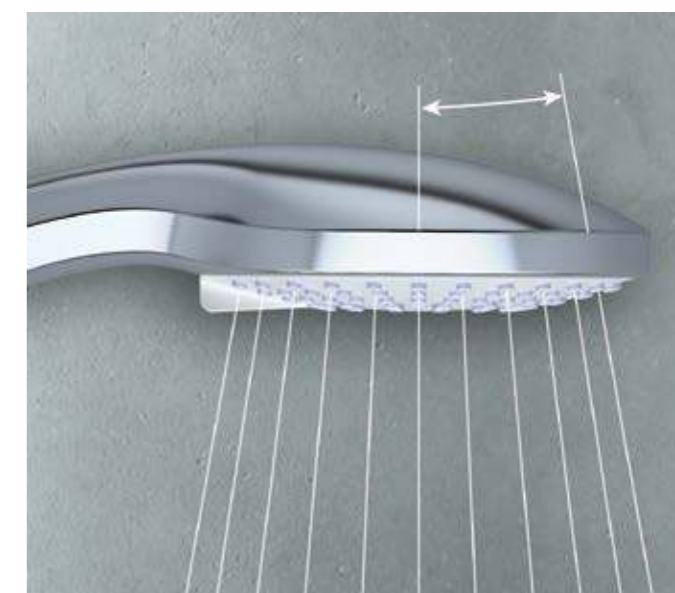

ДИЗАЙН

Благодаря уникальной толщине профиля - 36 мм, Idealrain является одной из самых плоских душевых леек на рынке. А ультратонкий Верхний душ Idealrain Luxe из полированной нержавеющей стали имеет толщину всего 4 мм.

Концентрированный

Насыщенный

Тонизирующий

Смотрите шире

↙ Сферическая форма лейек Idealrain наряду с углом наклона форсунок до 10% делают поток воды более насыщенным и комфортным, увеличивая удовольствие от принятия душа.

→ Эргономичный приятный на ощуп переключатель обеспечивает полный контроль: меняйте режим струи простым движением большого пальца руки. И поскольку он является цельным элементом без стыков и выступов, его просто чистить... также как гибкие силиконовые форсунки

* Для Концентрированного режима струи необходимо давление не менее 0,3 бар.

↙ На поверхности душевой лейки форсунки расположены по самому краю, что позволило увеличить их количество и добиться более насыщенного и всепоглощающего потока воды.