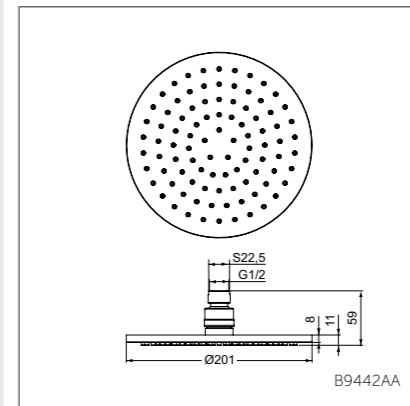

IDEALRAIN SOFT

Душевая система

- Душ.система для установки со встраиваемым смесителем, 3-ф.душ.лейка Ø100 мм (B9403AA), верхний душ Ø200 мм (металл), душ.труба Ø25 мм для верхнего душа, ручное переключение, пласт.слайдер, металл.крепления к стене, шланг для душа IdealFlex 1750 мм. Смеситель заказывается дополнительно

Душевая система

- Душ.система для установки с настенным смесителем, 3-ф.душ.лейка Ø100 мм (B9403AA), верхний душ Ø200 мм (металл), душ.труба Ø25 мм для верхнего душа, ручное переключение, пласт.слайдер, металл.крепления к стене, шланг для душа IdealFlex 1750 мм. Смеситель заказывается дополнительно

Душевая система

- Душ.система в комплекте со смесителем для душа с двумя выходами Ceratherm 100 A4639AA, 3-ф.душ.лейка Ø100 мм (B9403AA), верхний душ Ø200 мм (металл), душ.труба Ø25 мм для верхнего душа, ручное переключение, пласт.держатель, металл.крепления к стене, шланг для душа IdealFlex 1750 мм

IDEALRAIN SOFT

Штанга

- Штанга 600 мм, хром, для версий S&M, Ø21 мм, пласт.слайдер, металл. крепления к стене
- Штанга 600 мм, хром, для версий L&XL, Ø21 мм, пласт.слайдер, металл. крепления к стене
- Штанга 900 мм, хром, для версий L&XL, Ø21 мм, пласт.слайдер, металл. крепления к стене

Верхний душ

- Верхний душ Ø200 мм, хром, металл, для комбинации с B9444AA, B9445AA или B9446AA
- Верхний душ Ø300 мм, хром, металл, для комбинации с B9444AA, B9445AA или B9446AA

Держатель верхнего душа

- Настенный держатель верхнего душа 300 мм, металл, с металл.накладкой
- Настенный держатель верхнего душа 400 мм, металл, с металл.накладкой
- Потолочный держатель верхнего душа 150 мм, металл, с металл.накладкой