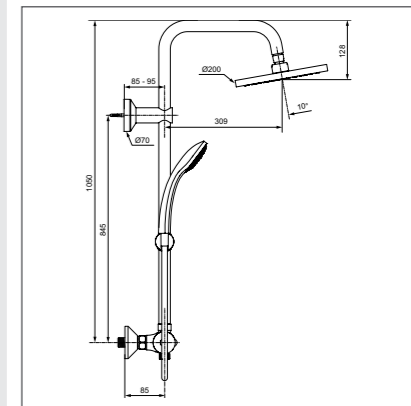

IDEALRAIN ECO

Душевая система в комплекте с термостатическим смесителем

- Душ.система в комплекте с термостат. смесителем для душа; душ.лейка 80 мм 3-ф., лимит 8 л/мин.; верхний душ 200 мм, пластик, шаровое соединение; душ.труба 845мм, Ø25 мм для верхнего душа, пласт.слайдер, металл.крепления к стене; металл.шланг для душа 1500 мм; Ceratherm 25 смеситель для душа с двумя выходами (керам.картридж G1/2", с кнопкой ECO для ручного душа (лимит до 50%), пласт.рукоятки, индикатор холодной/горячей воды (отметка 40°C на рукоятке температуры в среднем положении)). Переключение верхний душ / душ: керам.2-ходовой переключатель интегрирован в рукоятку вкл/выкл. Обратные клапаны (2 шт.) на входах воды в смесителе.

Душевая система в комплекте с термостатическим смесителем

- Душ.система в комплекте с термостат. смесителем для ванны/душа; душ.лейка 80 мм 3-ф., лимит 8 л/мин.; верхний душ 200 мм, пластик, шаровое соединение; душ.труба Ø25 мм для верхнего душа, ручное переключение, пласт.слайдер, металл.крепления к стене; металл.шланг для душа 1750 мм; Ceratherm 25 смеситель для ванны/душа с двумя выходами (керам.картридж G1/2", с кнопкой ECO для ручного душа (лимит до 50%), пласт.рукоятки, индикатор холодной/горячей воды (отметка 40°C на рукоятке температуры в среднем положении)). Переключение верхний душ / душ: керам.2-ходовой переключатель интегрирован в рукоятку вкл/выкл. Переключение излив/ручной душ - автоматическое. Обратные клапаны (2 шт.) на входах воды в смесителе.

Душевая система в комплекте с термостатическим смесителем