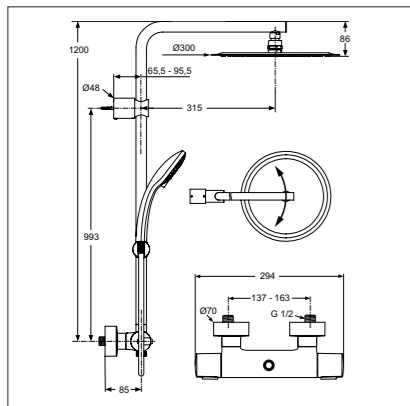

- Душ.система в комплекте с термостат. смесителем для душа; душ.лейка Ø100 мм 3-ф., лимит 8 л/мин.; ультратонкий верхний душ Ø300 мм, нерж. сталь, шаровое соединение; душ.труба Ø25 мм для верхнего душа, ручное переключение, пласт.слайдер, металл. крепления к стене; пласт. шланг IdealFlex 1750 мм; Ceratherm 100 смеситель для душа с двумя выходами, декоративные накладки для скрытого монтажа